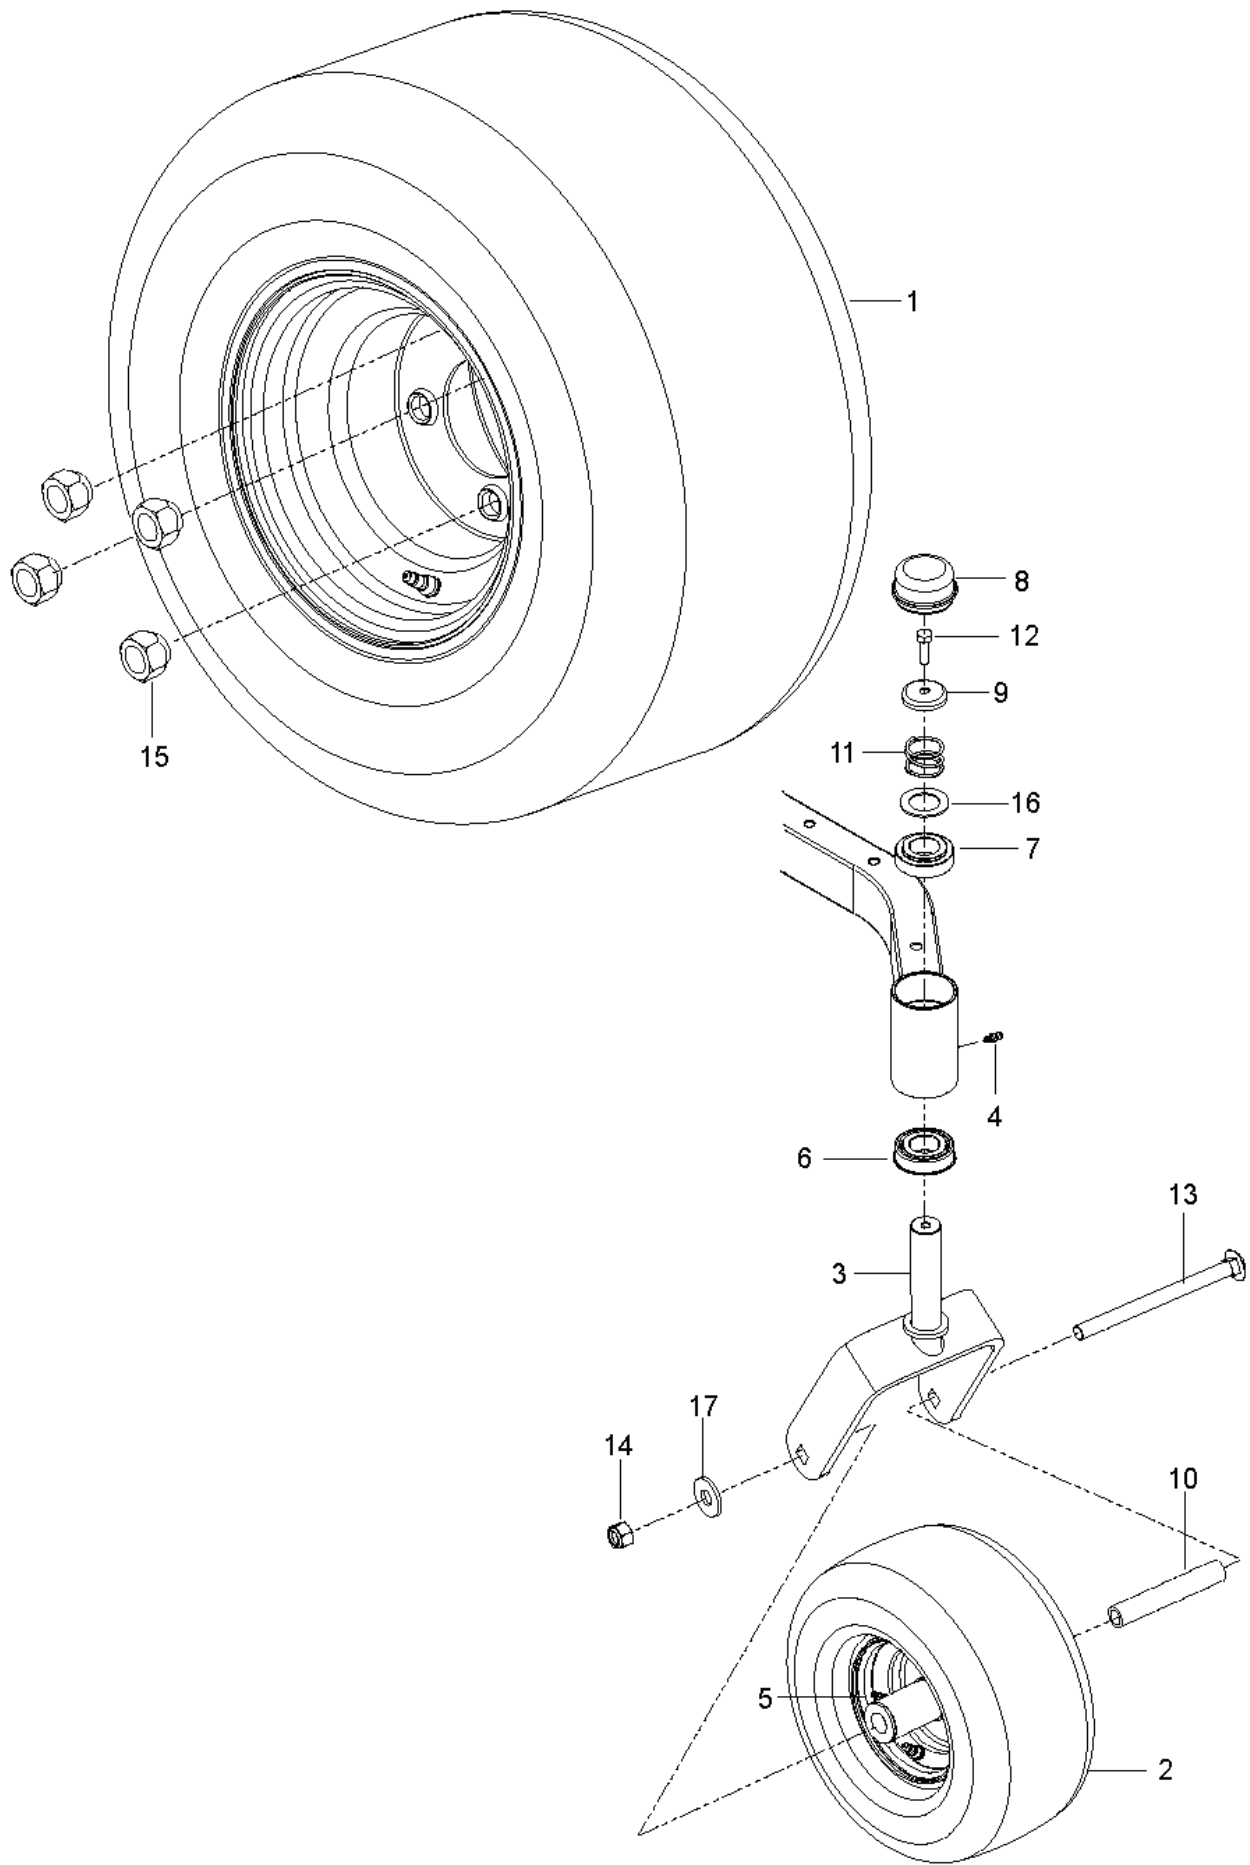

REF.	PART NO.	DESCRIPTION	REMARK	QTY.	KIT
1	587623101	SHAFT ASSY		1	15, 23
2	586457101	LINK		1	
3	586457201	LINK		1	
4	587622901	LIFTING LEVER ASSY		1	8, 10, 13
5	580486101	SPACER		2	
6	585682102	BRACKET		2	
7	522858601	ASSEMBLY		2	
8	525847201	LINK		2	
9	587140502	ARM		2	
10	587623001	LINK ASSY		2	
11	532445060	LEVER		2	
12	586867601	SPRING		4	
13	532196314	SPRING		1	
14	539118762	SPRING		2	
15	532195161	STUD		2	
16	532194208	PIN		2	
17	587225301	PIN		4	
18	532194209	SPRING		1	
19	510184901	BUSHING		2	
20	585701401	PIN		2	
21	532194209	SPRING		2	
22	585682001	ROD		2	
23	586457401	BELLCRANK		1	
24	586457501	BELLCRANK		1	
25	539113621	SB 3/8-16 X 3/8 SKT HD ZD		2	
26	586561301	SCREW		2	
27	532137729	SCREW		2	
28	539200282	NUT		2	
29	539112899	NUT, 5/16-18, NYLOC		2	
30	532175994	NUT		2	
31	819212113	WASHER		2	
32	819131316	WASHER		2	

REF.	PART NO.	DESCRIPTION	REMARK	QTY.	KIT
1	582313803	TUBE	W/ GRIP	2	
1	598851703	TUBE	fits 970458601-00	1	
2	582313804	TUBE	W/ GRIP	1	
2	598851704	TUBE	fits 970458601-00	1	
3	585124705	BRACKET		2	
4	539131518	BEARING		4	
5	576140301	LEVER		2	
6	587601704	LEVER		2	
7	584927201	SPACER		2	
8	539102720	GAS SPRING		2	
9	581437502	BLOCK		2	
10	585831601	BOOT		2	
11	585488202	FLANGE		2	
12	588604902	ROD		2	
13	588605002	ROD		2	
14	532199849	SPRING RETAINER		2	
15	587601501	SWITCH		2	
16	596434301	BOLT		2	
17	585986101	BOLT		2	
18	592858702	BOLT		8	
19	596580801	BOLT		2	
20	587885301	SCREW		2	
21	585985901	BOLT		4	
22	574822701	SCREW		2	
23	539108010	NUT		2	
24	594944401	NUT		10	
25	596583702	NUT		4	
26	596039201	LOCK NUT		4	
27	596583702	NUT		4	
28	596204101	WASHER		4	
29	587614201	WASHER		2	
	598851704	TUBE	fits 970458601-00	1	