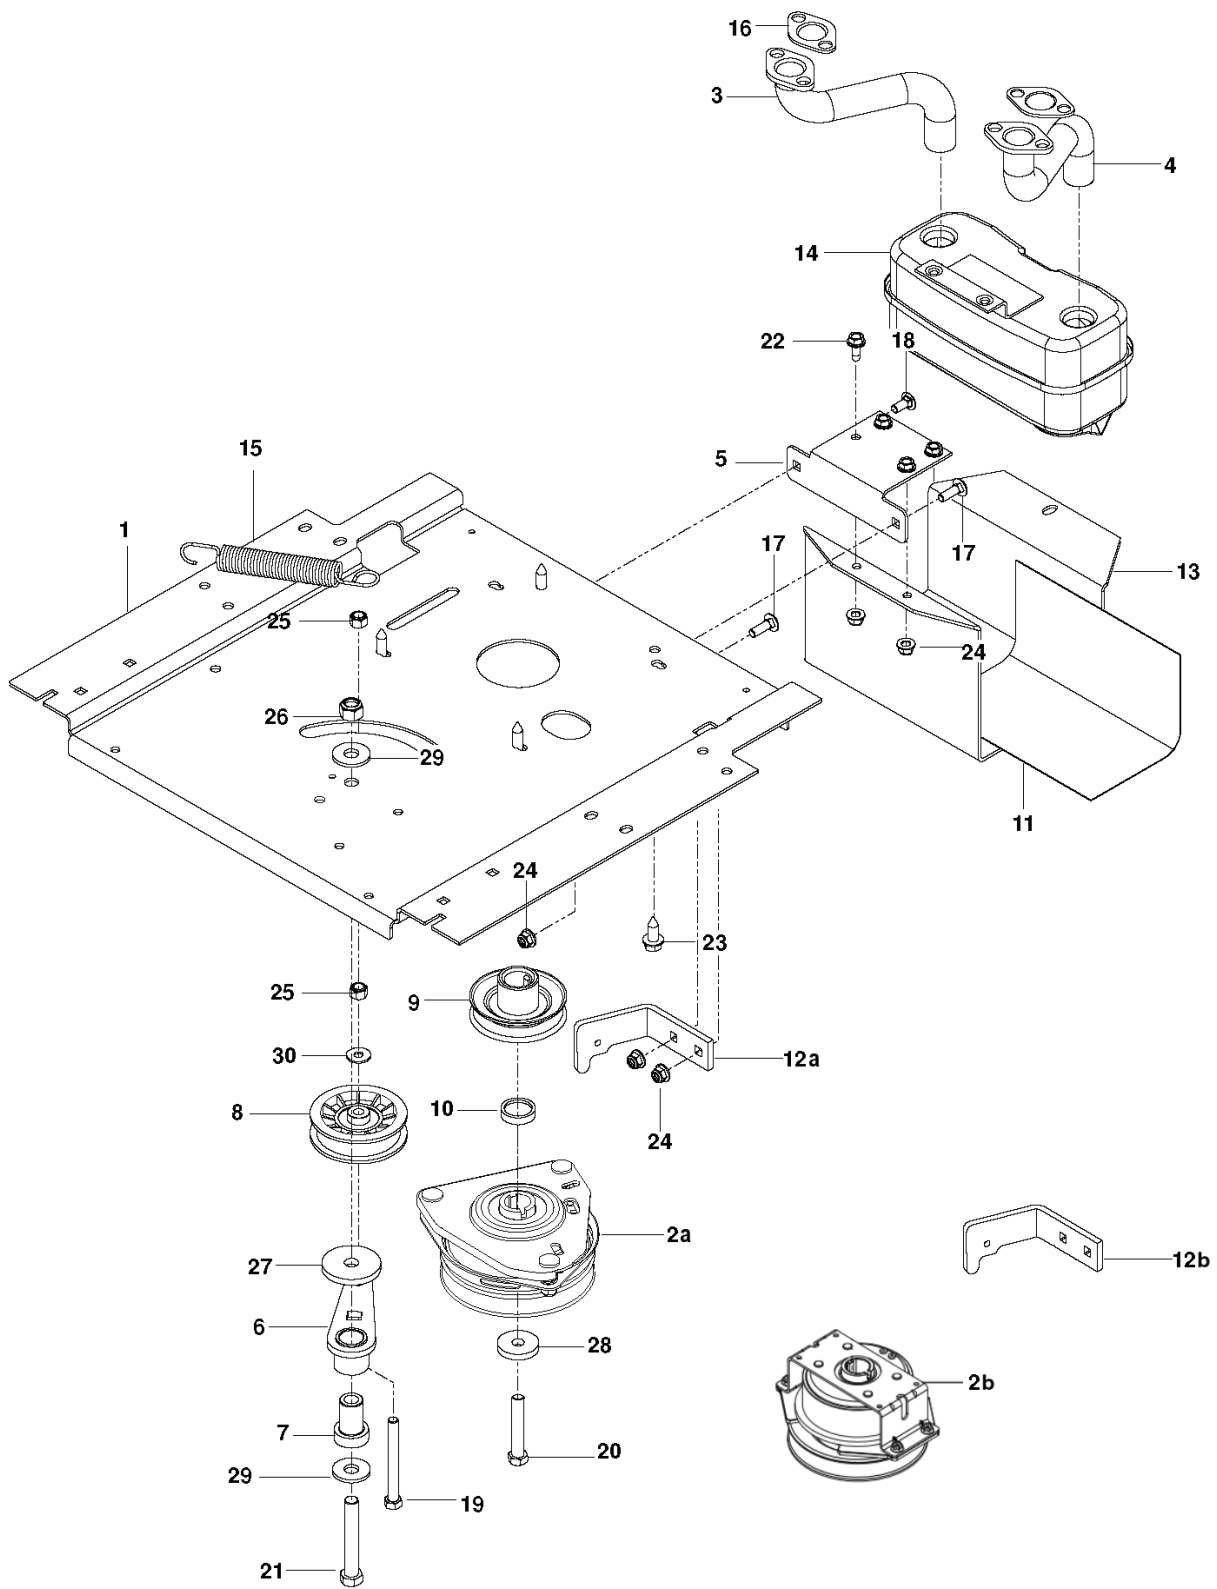

Z 248F, 967303601-00, 2015-01

SPARE PARTS LIST

REF.	PART NO.	DESCRIPTION	REMARK	QTY.	KIT
1	588017102	PLATE		1	
2b	587241601	CLUTCH		1	
2a	532400008	CLUTCH		1	
3	581881001	TUBE		1	
4	581881101	TUBE		1	
5	581886702	BRACKET		1	
6	532448145	ARM		1	
7	539101231	SPINDLE		1	
8	539110311	PULLEY		1	
9	587537401	PULLEY		1	
10	587660101	SPACER		1	
11	539132859	HEAT SHIELD		1	
12b	587633302	STOP		1	
12a	522442506	STOP		1	
13	587451202	GUARD		1	
14	539131604	MUFFLER ASSY		1	
15	532196105	SPRING		1	
16	532165391	GASKET		2	
17	872140508	BOLT		2	
18	872140506	BOLT		2	
19	874520656	BOLT		1	
20	581332803	BOLT		1	
21	874780852	BOLT		1	
22	817490512	SCREW		4	
23	817120616	SCREW		4	
24	539112899	NUT, 5/16-18, NYLOC		5	
25	539976979	NUT		2	
26	873800800	NUT		1	
27	539112670	WASHER		1	
28	532126197	WASHER		1	
29	819182212	WASHER		2	
30	819121414	WASHER		2	

REF.	PART NO.	DESCRIPTION	REMARK	QTY.	KIT
1	585039802	GUARD		1	
2	589283402	FRAME TUBE		1	
3	589283302	FRAME TUBE		1	
4	584991002	TUBE		1	
5	598712401	PLATE KIT	for 970467601-00	1	
5	522842902	PLATE	for 967844601-00	1	
6	585522401	FRONT COVER		1	
7	585523004	SUPPORT		1	
8	585989301	BUMPER		7	
9	585523104	CROSS MEMBER		1	
10	585523204	SKID PLATE		1	
11	585331602	COVER		1	
12	585331502	COVER		1	
13	539104411	KNOB		1	
14	532195263	BUSHING		2	
15	521938101	LINK		1	
16	580501302	BRACKET		2	
17	585523404	SUPPORT		1	
18	585523604	SUPPORT		1	
19	585474302	BRACKET		2	
20	874780536	BOLT		8	
21	874490544	SCREW		5	
22	874780648	BOLT		8	
23	585940001	BOLT		2	
24	577117701	SCREW		4	
25	586654301	BOLT		2	
26	586881101	BOLT		2	
27	817000510	BOLT		4	
28	532416358	SCREW		6	
29	585938101	NUT		2	
30	873900500	NUT		2	
31	539112899	NUT, 5/16-18, NYLOC		9	
32	521996501	NUT		8	
33	539119124	NUT		2	
34	819111116	WASHER		6	
35	532423063	WASHER		1	