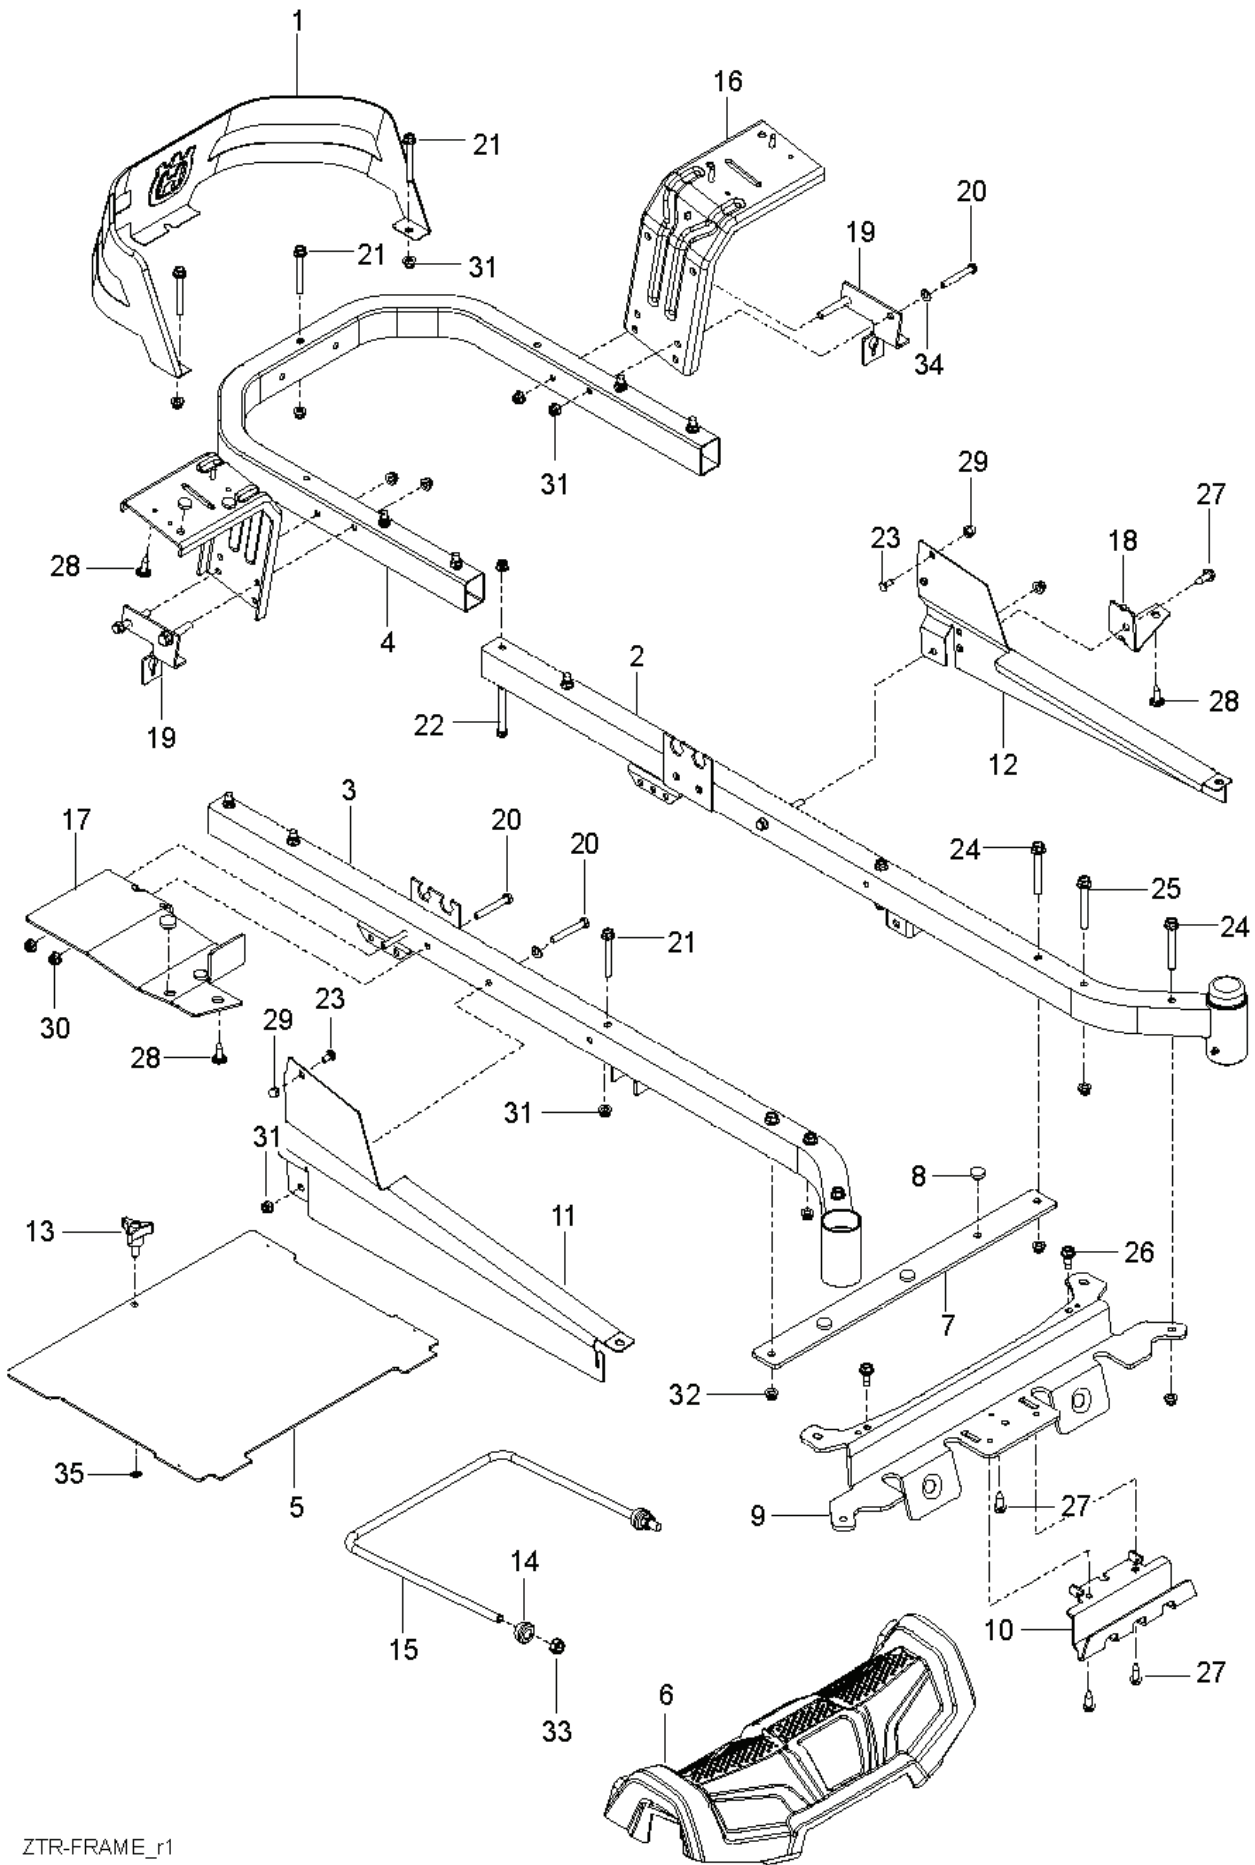

Z 248F, 967303601-00, 2015-01

SPARE PARTS LIST

REF.	PART NO.	DESCRIPTION	REMARK	QTY.	KIT
1	588017102	PLATE		1	
2b	587241601	CLUTCH		1	
2a	532400008	CLUTCH		1	
3	581881001	TUBE		1	
4	581881101	TUBE		1	
5	581886702	BRACKET		1	
6	532448145	ARM		1	
7	539101231	SPINDLE		1	
8	539110311	PULLEY		1	
9	587537401	PULLEY		1	
10	587660101	SPACER		1	
11	539132859	HEAT SHIELD		1	
12b	587633302	STOP		1	
12a	522442506	STOP		1	
13	587451202	GUARD		1	
14	539131604	MUFFLER ASSY		1	
15	532196105	SPRING		1	
16	532165391	GASKET		2	
17	872140508	BOLT		2	
18	872140506	BOLT		2	
19	874520656	BOLT		1	
20	581332803	BOLT		1	
21	874780852	BOLT		1	
22	817490512	SCREW		4	
23	817120616	SCREW		4	
24	539112899	NUT, 5/16-18, NYLOC		5	
25	539976979	NUT		2	
26	873800800	NUT		1	
27	539112670	WASHER		1	
28	532126197	WASHER		1	
29	819182212	WASHER		2	
30	819121414	WASHER		2	

REF.	PART NO.	DESCRIPTION	REMARK	QTY.	KIT
1	585039802	GUARD		1	
2	589283402	FRAME TUBE		1	
3	589283302	FRAME TUBE		1	
4	584991002	TUBE		1	
5	598712401	PLATE KIT	for 970467601-00	1	
5	522842902	PLATE	for 967844601-00	1	
6	585522401	FRONT COVER		1	
7	585523004	SUPPORT		1	
8	585989301	BUMPER		7	
9	585523104	CROSS MEMBER		1	
10	585523204	SKID PLATE		1	
11	585331602	COVER		1	
12	585331502	COVER		1	
13	539104411	KNOB		1	
14	532195263	BUSHING		2	
15	521938101	LINK		1	
16	580501302	BRACKET		2	
17	585523404	SUPPORT		1	
18	585523604	SUPPORT		1	
19	585474302	BRACKET		2	
20	874780536	BOLT		8	
21	874490544	SCREW		5	
22	874780648	BOLT		8	
23	585940001	BOLT		2	
24	577117701	SCREW		4	
25	586654301	BOLT		2	
26	586881101	BOLT		2	
27	817000510	BOLT		4	
28	532416358	SCREW		6	
29	585938101	NUT		2	
30	873900500	NUT		2	
31	539112899	NUT, 5/16-18, NYLOC		9	
32	521996501	NUT		8	
33	539119124	NUT		2	
34	819111116	WASHER		6	
35	532423063	WASHER		1	