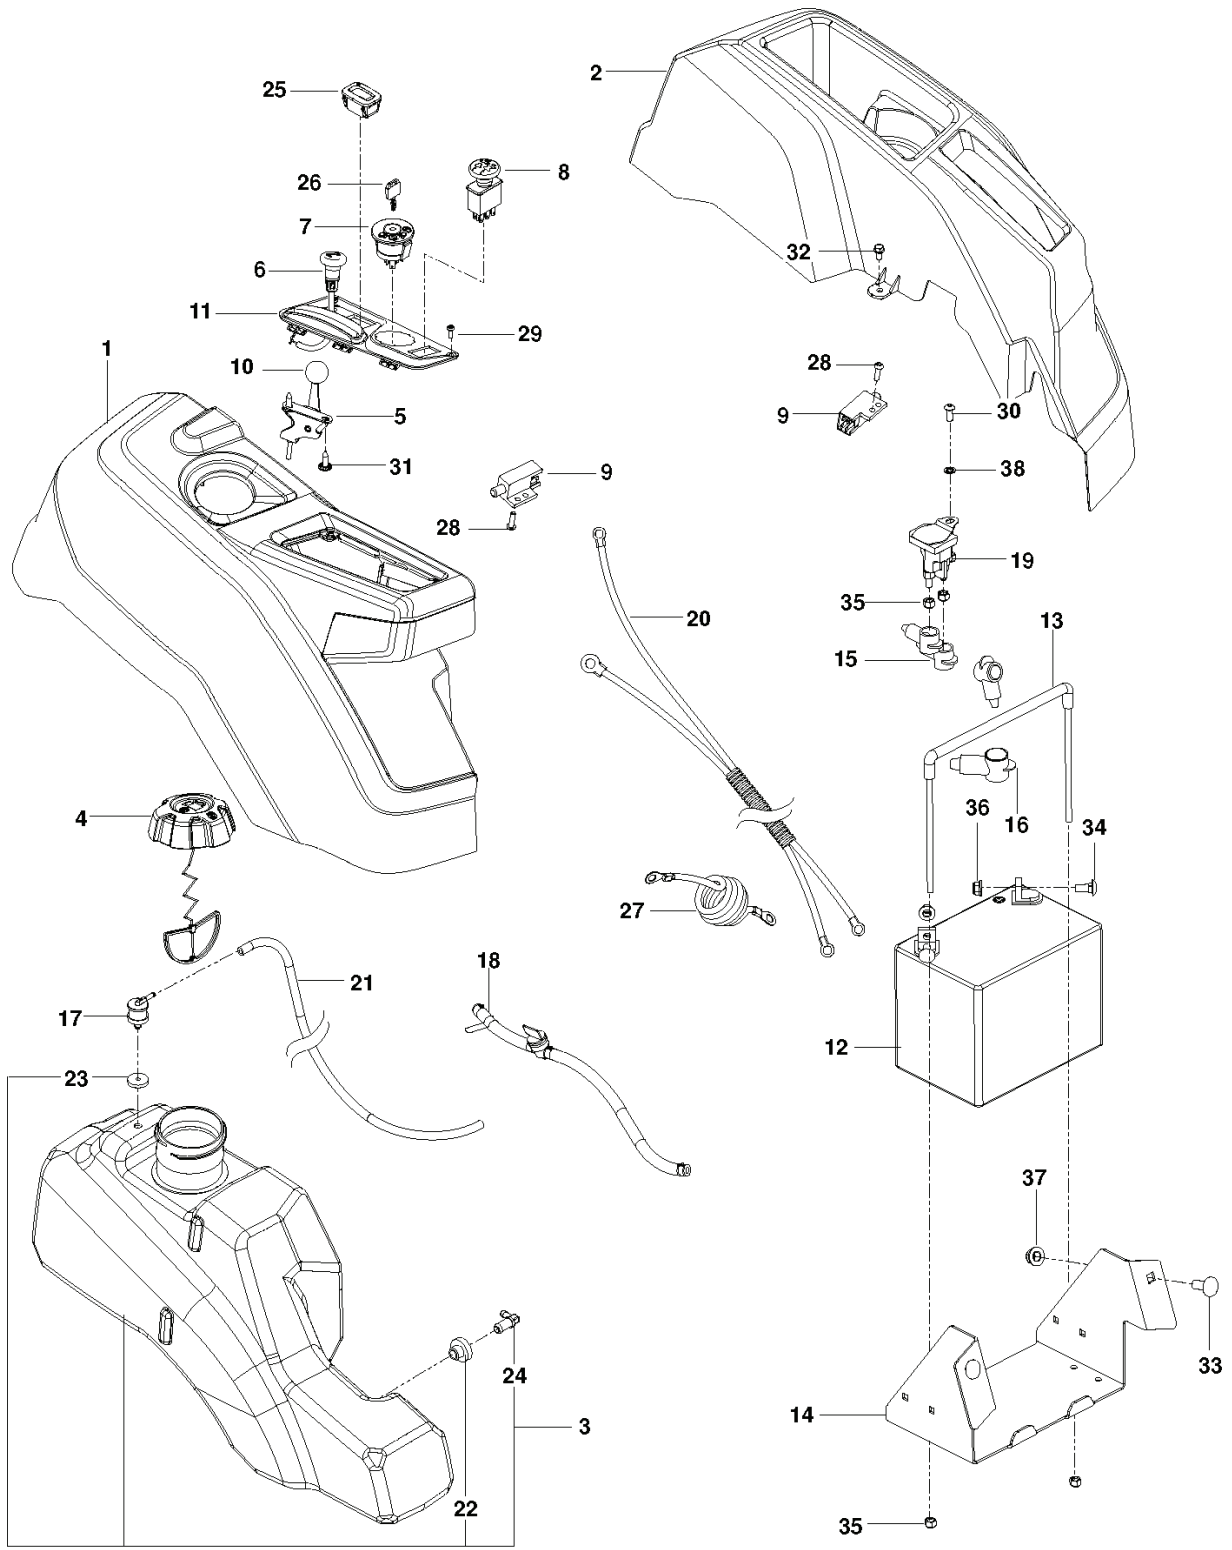

Z 248F, 967303601-00, 2015-01

SPARE PARTS LIST

REF.	PART NO.	DESCRIPTION	REMARK	QTY.	KIT
1	588017102	PLATE		1	
2b	587241601	CLUTCH		1	
2a	532400008	CLUTCH		1	
3	581881001	TUBE		1	
4	581881101	TUBE		1	
5	581886702	BRACKET		1	
6	532448145	ARM		1	
7	539101231	SPINDLE		1	
8	539110311	PULLEY		1	
9	587537401	PULLEY		1	
10	587660101	SPACER		1	
11	539132859	HEAT SHIELD		1	
12b	587633302	STOP		1	
12a	522442506	STOP		1	
13	587451202	GUARD		1	
14	539131604	MUFFLER ASSY		1	
15	532196105	SPRING		1	
16	532165391	GASKET		2	
17	872140508	BOLT		2	
18	872140506	BOLT		2	
19	874520656	BOLT		1	
20	581332803	BOLT		1	
21	874780852	BOLT		1	
22	817490512	SCREW		4	
23	817120616	SCREW		4	
24	539112899	NUT, 5/16-18, NYLOC		5	
25	539976979	NUT		2	
26	873800800	NUT		1	
27	539112670	WASHER		1	
28	532126197	WASHER		1	
29	819182212	WASHER		2	
30	819121414	WASHER		2	

REF.	PART NO.	DESCRIPTION	REMARK	QTY.	KIT
1	585039802	GUARD		1	
2	589283402	FRAME TUBE		1	
3	589283302	FRAME TUBE		1	
4	584991002	TUBE		1	
5	598712401	PLATE KIT	for 970467601-00	1	
5	522842902	PLATE	for 967844601-00	1	
6	585522401	FRONT COVER		1	
7	585523004	SUPPORT		1	
8	585989301	BUMPER		7	
9	585523104	CROSS MEMBER		1	
10	585523204	SKID PLATE		1	
11	585331602	COVER		1	
12	585331502	COVER		1	
13	539104411	KNOB		1	
14	532195263	BUSHING		2	
15	521938101	LINK		1	
16	580501302	BRACKET		2	
17	585523404	SUPPORT		1	
18	585523604	SUPPORT		1	
19	585474302	BRACKET		2	
20	874780536	BOLT		8	
21	874490544	SCREW		5	
22	874780648	BOLT		8	
23	585940001	BOLT		2	
24	577117701	SCREW		4	
25	586654301	BOLT		2	
26	586881101	BOLT		2	
27	817000510	BOLT		4	
28	532416358	SCREW		6	
29	585938101	NUT		2	
30	873900500	NUT		2	
31	539112899	NUT, 5/16-18, NYLOC		9	
32	521996501	NUT		8	
33	539119124	NUT		2	
34	819111116	WASHER		6	
35	532423063	WASHER		1	