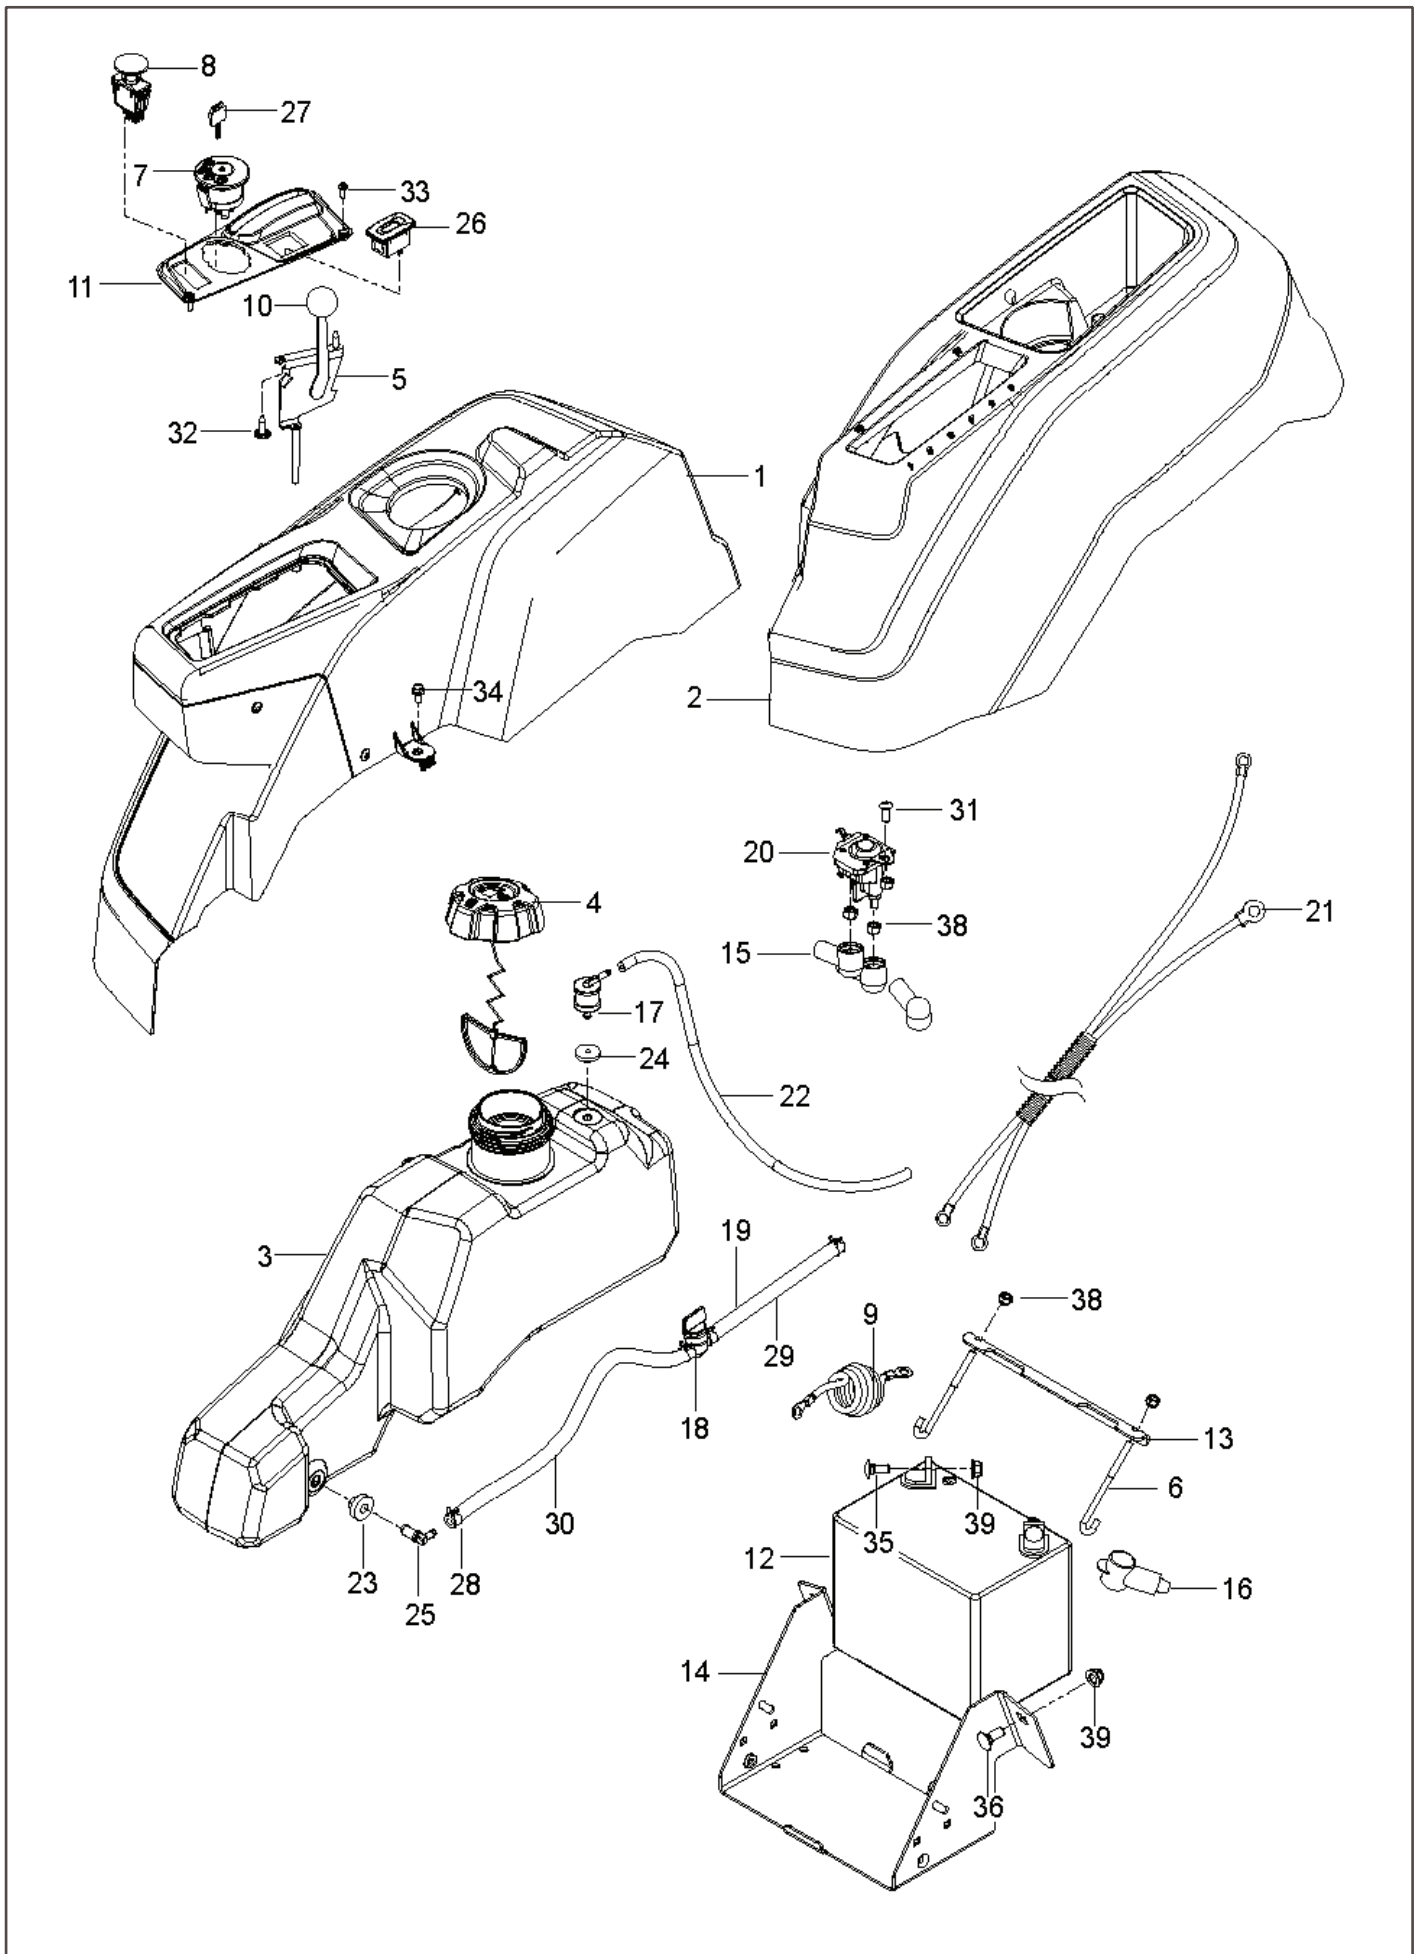

Z 248F, 967262401-01, 2017-10

SPARE PARTS LIST

REF.	PART NO.	DESCRIPTION	REMARK	QTY.	KIT
1	588781302	DECK SHELL ASSY		1	
2	582558001	BELT		1	
3	588811002	BLADE		2	
4	588812802	COVER		1	
5	588812402	COVER		1	
6	539112170	HOUSING ASSY		3	
7	589527301	WHEEL		2	
8	532173435	PULLEY		3	
9	532196106	PULLEY		1	
10	532196104	PULLEY		1	
11	532193197	PULLEY		1	
12	588980701	DEFLECTOR ASSY		1	
13	582541101	BUMPER		1	
14	532131491	SHAFT		2	
15	532179127	ROD ROLLER NOSE		1	
16	532110485	BEARING		2	
17	588812202	ARM		1	
18	587140502	ARM		2	
19	532415598	HOSE COUPLING		1	
20	532416405	COUPLING		1	
21	582504001	SPRING		1	
22	587354701	SPRING		1	
23	532195161	STUD		2	
24	532187291	SHAFT		3	
25	582360501	BUSHING		1	
26	532176066	ROLLER		1	
27	539976989	SPLIT PIN		2	
28	532194208	PIN		1	
29	539115574	EYE BOLT		1	
30	872110614	BOLT		1	
31	532193406	BOLT		2	
32	532193003	SCREW		2	
33	584953901	BOLT		12	
34	532196539	BOLT		2	
35	532170165	BOLT		2	
36	588438301	SCREW		1	
37	532137729	SCREW		4	
38	817490628	SCREW		1	
39	817490410	SCREW		1	
40	521996501	NUT		2	
41	539112899	NUT, 5/16-18, NYLOC		1	
42	532400234	NUT		3	
43	873900500	NUT		2	
44	532110452	NUT		1	
45	539990585	NUT		1	
46	873680600	NUT		1	
47	532178515	WASHER		1	
48	819212113	WASHER		2	
49	532187690	WASHER		3	

REF.	PART NO.	DESCRIPTION	REMARK	QTY.	KIT
1	532439822	SEAT		1	9
2	587232002	PLATE		1	
3	586220802	SUPPORT PLATE		1	
4	586221202	PLATE		1	
5	589761206	PLATE		1	
6	580308202	SUPPORT		2	
7	532198200	SPRING		1	
8	589483501	SPRING		2	
9	581429302	SWITCH		1	
10	532197661	HANDLE		1	
11	586428601	SUPPORT LEG		1	
12	585989301	BUMPER		2	
13	539104763	CLIP		5	
14	872140506	BOLT		4	
15	510422701	SCREW		2	
16	874780620	BOLT		2	
17	874760612	BOLT		1	
18	539110303	BOLT		2	
19	817490512	SCREW		4	
20	817000510	BOLT		6	
21	539112899	NUT, 5/16-18, NYLOC		4	
22	521996501	NUT		2	
23	819141614	WASHER		2	
24	501051801	WASHER		2	
	532421499	ARM REST		1	