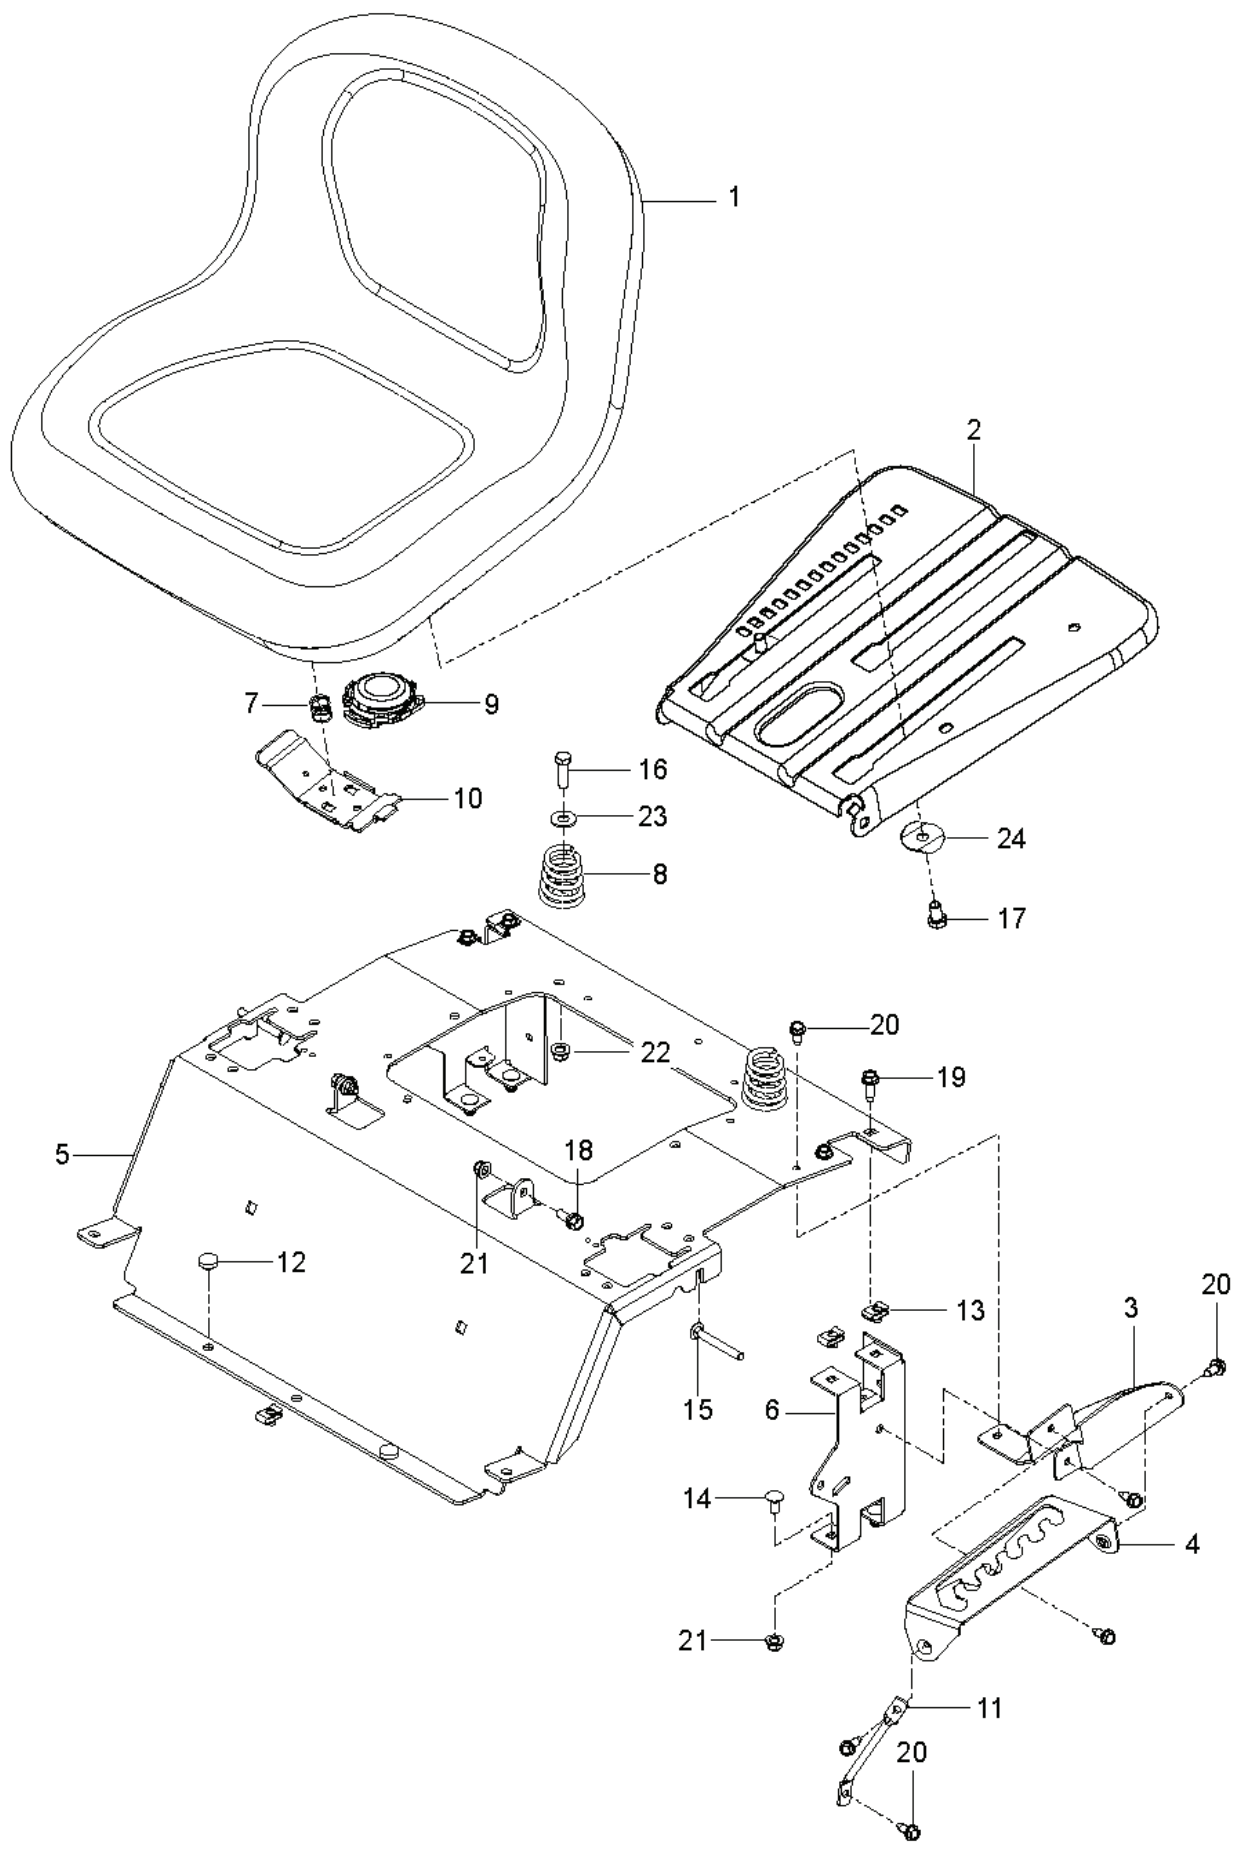

Z 248F, 967262401-01, 2017-10

SPARE PARTS LIST

REF.	PART NO.	DESCRIPTION	REMARK	QTY.	KIT
1	588781302	DECK SHELL ASSY		1	
2	582558001	BELT		1	
3	588811002	BLADE		2	
4	588812802	COVER		1	
5	588812402	COVER		1	
6	539112170	HOUSING ASSY		3	
7	589527301	WHEEL		2	
8	532173435	PULLEY		3	
9	532196106	PULLEY		1	
10	532196104	PULLEY		1	
11	532193197	PULLEY		1	
12	588980701	DEFLECTOR ASSY		1	
13	582541101	BUMPER		1	
14	532131491	SHAFT		2	
15	532179127	ROD ROLLER NOSE		1	
16	532110485	BEARING		2	
17	588812202	ARM		1	
18	587140502	ARM		2	
19	532415598	HOSE COUPLING		1	
20	532416405	COUPLING		1	
21	582504001	SPRING		1	
22	587354701	SPRING		1	
23	532195161	STUD		2	
24	532187291	SHAFT		3	
25	582360501	BUSHING		1	
26	532176066	ROLLER		1	
27	539976989	SPLIT PIN		2	
28	532194208	PIN		1	
29	539115574	EYE BOLT		1	
30	872110614	BOLT		1	
31	532193406	BOLT		2	
32	532193003	SCREW		2	
33	584953901	BOLT		12	
34	532196539	BOLT		2	
35	532170165	BOLT		2	
36	588438301	SCREW		1	
37	532137729	SCREW		4	
38	817490628	SCREW		1	
39	817490410	SCREW		1	
40	521996501	NUT		2	
41	539112899	NUT, 5/16-18, NYLOC		1	
42	532400234	NUT		3	
43	873900500	NUT		2	
44	532110452	NUT		1	
45	539990585	NUT		1	
46	873680600	NUT		1	
47	532178515	WASHER		1	
48	819212113	WASHER		2	
49	532187690	WASHER		3	

REF.	PART NO.	DESCRIPTION	REMARK	QTY.	KIT
1	532439822	SEAT		1	9
2	587232002	PLATE		1	
3	586220802	SUPPORT PLATE		1	
4	586221202	PLATE		1	
5	589761206	PLATE		1	
6	580308202	SUPPORT		2	
7	532198200	SPRING		1	
8	589483501	SPRING		2	
9	581429302	SWITCH		1	
10	532197661	HANDLE		1	
11	586428601	SUPPORT LEG		1	
12	585989301	BUMPER		2	
13	539104763	CLIP		5	
14	872140506	BOLT		4	
15	510422701	SCREW		2	
16	874780620	BOLT		2	
17	874760612	BOLT		1	
18	539110303	BOLT		2	
19	817490512	SCREW		4	
20	817000510	BOLT		6	
21	539112899	NUT, 5/16-18, NYLOC		4	
22	521996501	NUT		2	
23	819141614	WASHER		2	
24	501051801	WASHER		2	
	532421499	ARM REST		1	