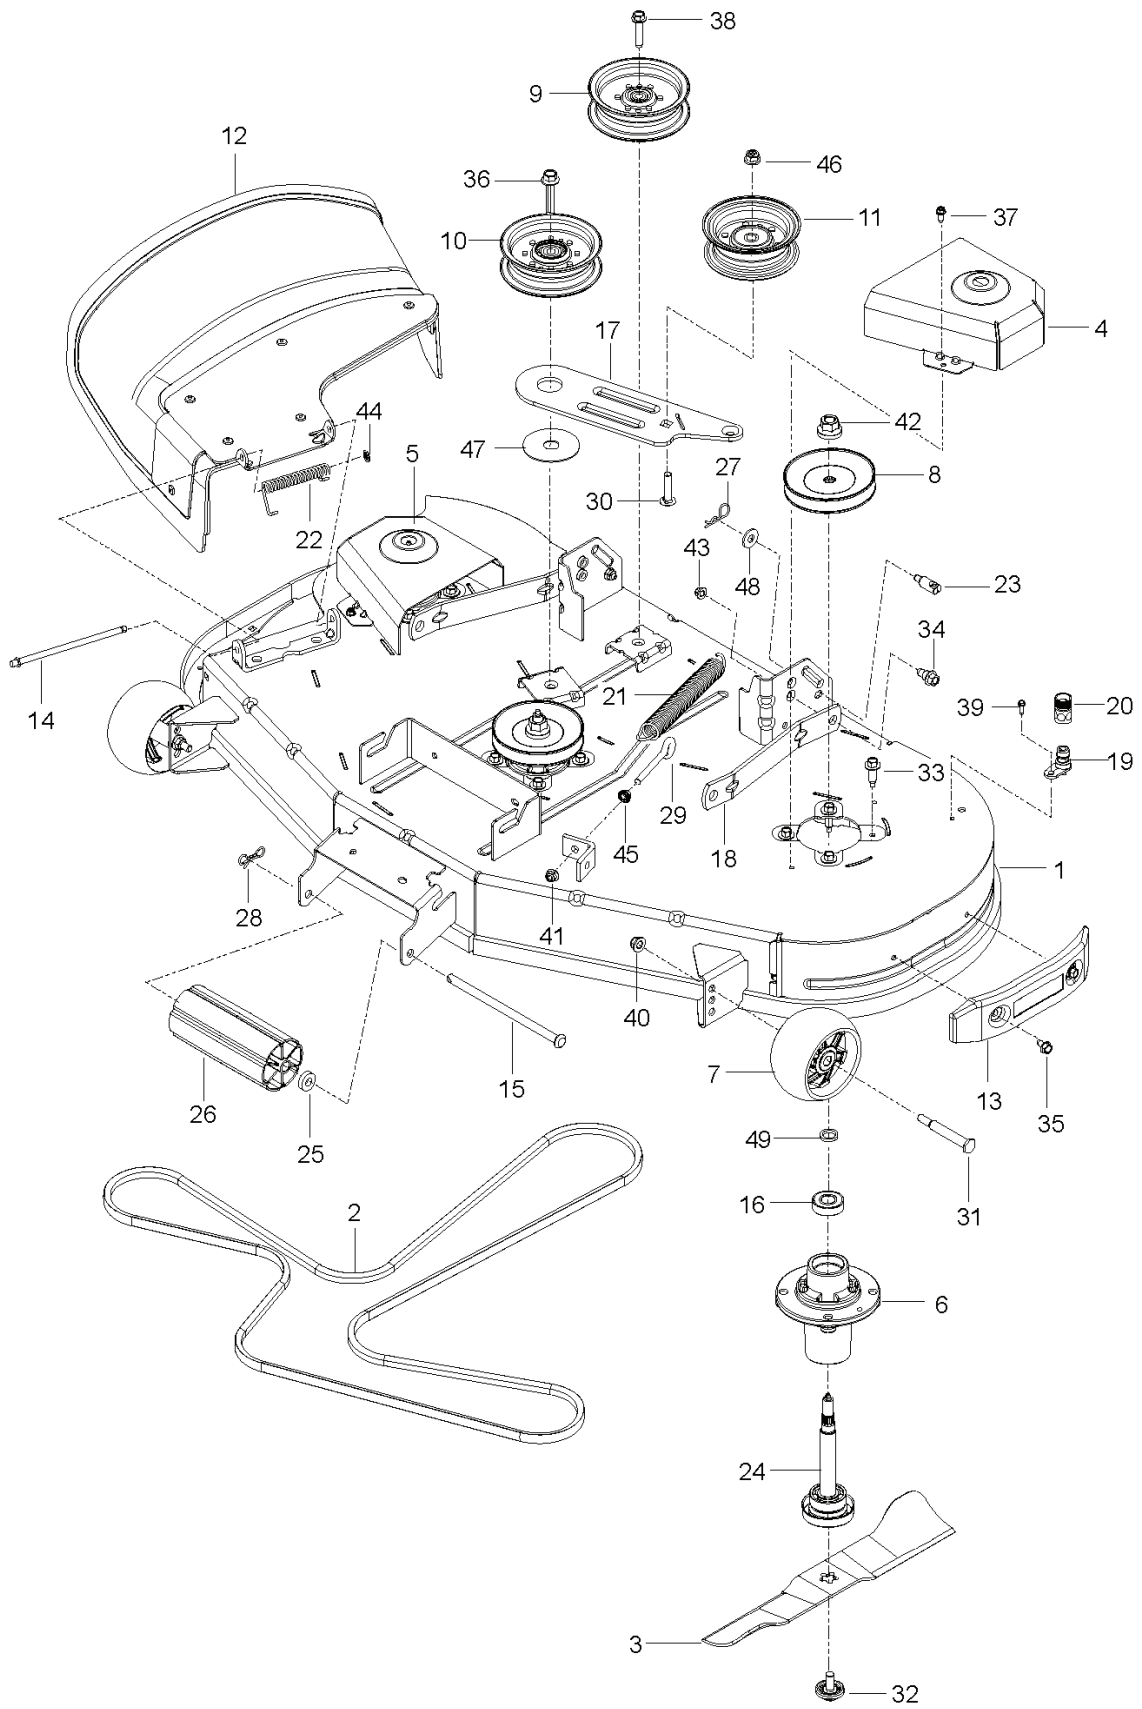

Z 248F, 967262401-01, 2017-10

SPARE PARTS LIST

REF.	PART NO.	DESCRIPTION	REMARK	QTY.	KIT
1	588781302	DECK SHELL ASSY		1	
2	582558001	BELT		1	
3	588811002	BLADE		2	
4	588812802	COVER		1	
5	588812402	COVER		1	
6	539112170	HOUSING ASSY		3	
7	589527301	WHEEL		2	
8	532173435	PULLEY		3	
9	532196106	PULLEY		1	
10	532196104	PULLEY		1	
11	532193197	PULLEY		1	
12	588980701	DEFLECTOR ASSY		1	
13	582541101	BUMPER		1	
14	532131491	SHAFT		2	
15	532179127	ROD ROLLER NOSE		1	
16	532110485	BEARING		2	
17	588812202	ARM		1	
18	587140502	ARM		2	
19	532415598	HOSE COUPLING		1	
20	532416405	COUPLING		1	
21	582504001	SPRING		1	
22	587354701	SPRING		1	
23	532195161	STUD		2	
24	532187291	SHAFT		3	
25	582360501	BUSHING		1	
26	532176066	ROLLER		1	
27	539976989	SPLIT PIN		2	
28	532194208	PIN		1	
29	539115574	EYE BOLT		1	
30	872110614	BOLT		1	
31	532193406	BOLT		2	
32	532193003	SCREW		2	
33	584953901	BOLT		12	
34	532196539	BOLT		2	
35	532170165	BOLT		2	
36	588438301	SCREW		1	
37	532137729	SCREW		4	
38	817490628	SCREW		1	
39	817490410	SCREW		1	
40	521996501	NUT		2	
41	539112899	NUT, 5/16-18, NYLOC		1	
42	532400234	NUT		3	
43	873900500	NUT		2	
44	532110452	NUT		1	
45	539990585	NUT		1	
46	873680600	NUT		1	
47	532178515	WASHER		1	
48	819212113	WASHER		2	
49	532187690	WASHER		3	

REF.	PART NO.	DESCRIPTION	REMARK	QTY.	KIT
1	532439822	SEAT		1	9
2	587232002	PLATE		1	
3	586220802	SUPPORT PLATE		1	
4	586221202	PLATE		1	
5	589761206	PLATE		1	
6	580308202	SUPPORT		2	
7	532198200	SPRING		1	
8	589483501	SPRING		2	
9	581429302	SWITCH		1	
10	532197661	HANDLE		1	
11	586428601	SUPPORT LEG		1	
12	585989301	BUMPER		2	
13	539104763	CLIP		5	
14	872140506	BOLT		4	
15	510422701	SCREW		2	
16	874780620	BOLT		2	
17	874760612	BOLT		1	
18	539110303	BOLT		2	
19	817490512	SCREW		4	
20	817000510	BOLT		6	
21	539112899	NUT, 5/16-18, NYLOC		4	
22	521996501	NUT		2	
23	819141614	WASHER		2	
24	501051801	WASHER		2	
	532421499	ARM REST		1	