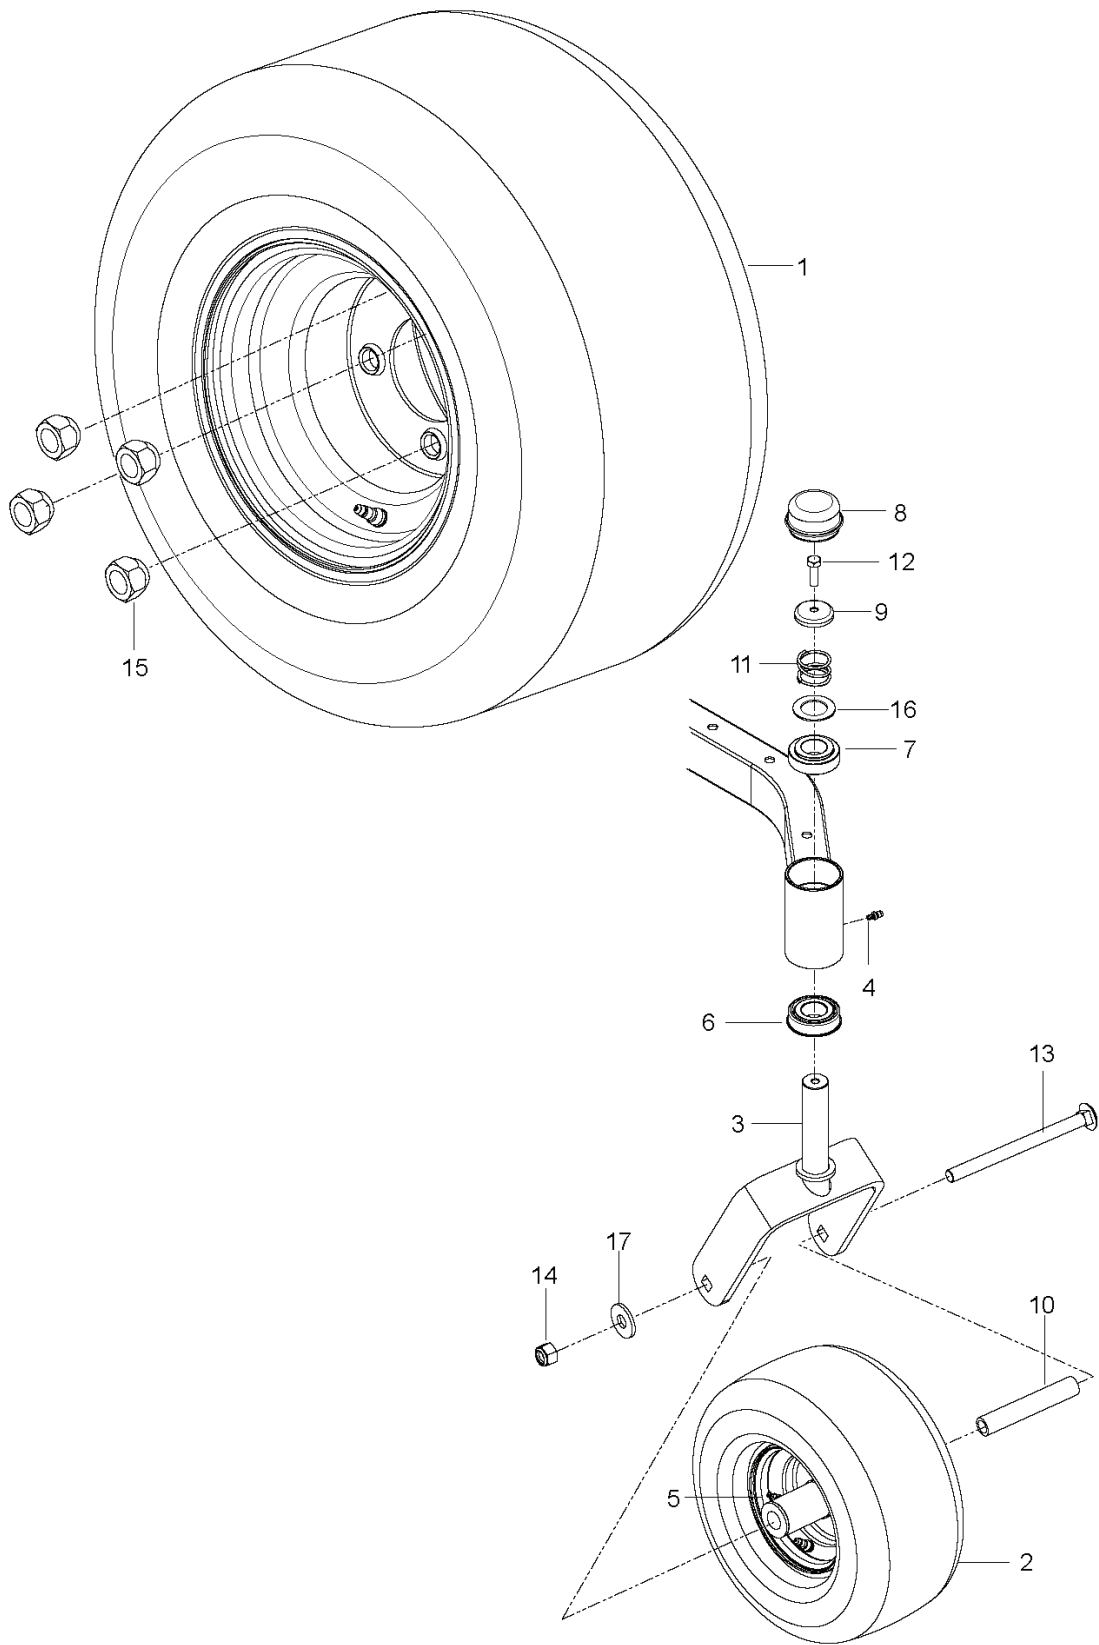

Z 248F, 967262401-01, 2017-10

SPARE PARTS LIST

REF.	PART NO.	DESCRIPTION	REMARK	QTY.	KIT
1	588781302	DECK SHELL ASSY		1	
2	582558001	BELT		1	
3	588811002	BLADE		2	
4	588812802	COVER		1	
5	588812402	COVER		1	
6	539112170	HOUSING ASSY		3	
7	589527301	WHEEL		2	
8	532173435	PULLEY		3	
9	532196106	PULLEY		1	
10	532196104	PULLEY		1	
11	532193197	PULLEY		1	
12	588980701	DEFLECTOR ASSY		1	
13	582541101	BUMPER		1	
14	532131491	SHAFT		2	
15	532179127	ROD ROLLER NOSE		1	
16	532110485	BEARING		2	
17	588812202	ARM		1	
18	587140502	ARM		2	
19	532415598	HOSE COUPLING		1	
20	532416405	COUPLING		1	
21	582504001	SPRING		1	
22	587354701	SPRING		1	
23	532195161	STUD		2	
24	532187291	SHAFT		3	
25	582360501	BUSHING		1	
26	532176066	ROLLER		1	
27	539976989	SPLIT PIN		2	
28	532194208	PIN		1	
29	539115574	EYE BOLT		1	
30	872110614	BOLT		1	
31	532193406	BOLT		2	
32	532193003	SCREW		2	
33	584953901	BOLT		12	
34	532196539	BOLT		2	
35	532170165	BOLT		2	
36	588438301	SCREW		1	
37	532137729	SCREW		4	
38	817490628	SCREW		1	
39	817490410	SCREW		1	
40	521996501	NUT		2	
41	539112899	NUT, 5/16-18, NYLOC		1	
42	532400234	NUT		3	
43	873900500	NUT		2	
44	532110452	NUT		1	
45	539990585	NUT		1	
46	873680600	NUT		1	
47	532178515	WASHER		1	
48	819212113	WASHER		2	
49	532187690	WASHER		3	

REF.	PART NO.	DESCRIPTION	REMARK	QTY.	KIT
1	532439822	SEAT		1	9
2	587232002	PLATE		1	
3	586220802	SUPPORT PLATE		1	
4	586221202	PLATE		1	
5	589761206	PLATE		1	
6	580308202	SUPPORT		2	
7	532198200	SPRING		1	
8	589483501	SPRING		2	
9	581429302	SWITCH		1	
10	532197661	HANDLE		1	
11	586428601	SUPPORT LEG		1	
12	585989301	BUMPER		2	
13	539104763	CLIP		5	
14	872140506	BOLT		4	
15	510422701	SCREW		2	
16	874780620	BOLT		2	
17	874760612	BOLT		1	
18	539110303	BOLT		2	
19	817490512	SCREW		4	
20	817000510	BOLT		6	
21	539112899	NUT, 5/16-18, NYLOC		4	
22	521996501	NUT		2	
23	819141614	WASHER		2	
24	501051801	WASHER		2	
	532421499	ARM REST		1	