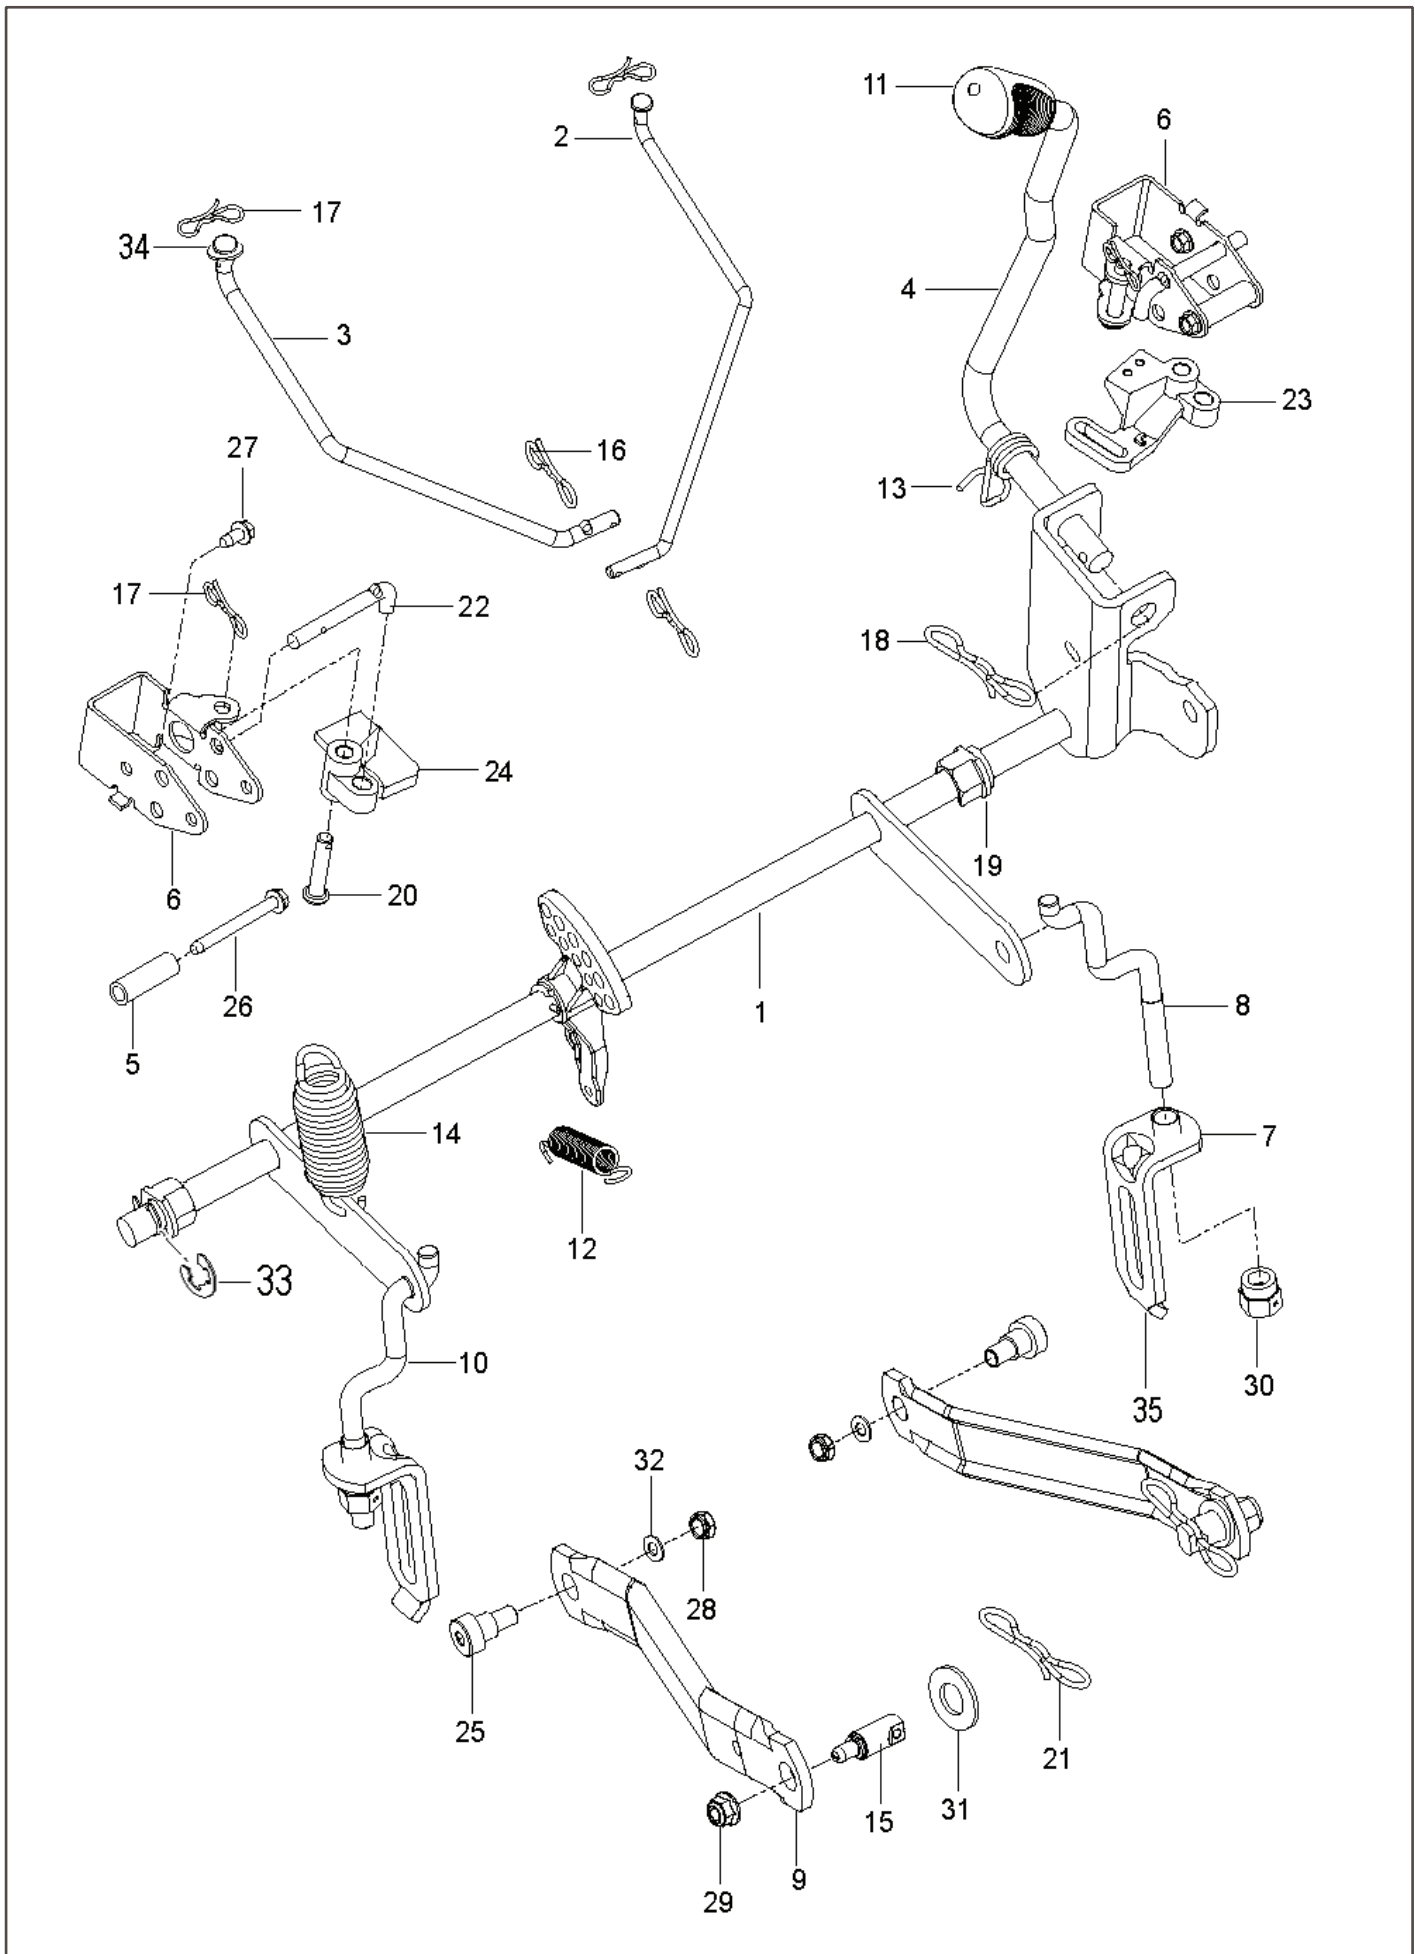

REF.	PART NO.	DESCRIPTION	REMARK	QTY.	KIT
1	587623101	SHAFT ASSY	For 970458901-01, 970458901-00	1	15, 23
1	586429702	SHAFT ASSY	For 967844801-02, 97046750100	1	
2	586457101	LINK		1	
3	586457201	LINK		1	
4	587622901	LIFTING LEVER ASSY		1	8, 10, 13
5	580486101	SPACER		2	
6	585682102	BRACKET		2	
7	522858601	ASSEMBLY		2	
8	525847201	LINK		2	
9	587140502	ARM		2	
10	587623001	LINK ASSY		2	
11	532445060	LEVER	For 970458901-01, 970458901-00	2	
11	580962301	GRIP	For 967844801-02, 97046750100	1	
12	586867601	SPRING		4	
13	532196314	SPRING		1	
14	539118762	SPRING		2	
15	532195161	STUD		2	
16	532194208	PIN		2	
17	587225301	PIN		4	
18	532194209	SPRING	For 970458901-01, 970458901-00, 97046750100	1	
19	510184901	BUSHING		2	
20	585701401	PIN		2	
21	532194209	SPRING	For 970458901-01, 970458901-00, 97046750100	2	
22	585682001	ROD		2	
23	586457401	BELLCRANK		1	
24	586457501	BELLCRANK		1	
25	539113621	SB 3/8-16 X 3/8 SKT HD ZD		2	
26	586561301	SCREW		2	
27	532137729	SCREW		2	
28	539200282	NUT		2	
29	539112899	NUT, 5/16-18, NYLOC		2	
30	532175994	NUT	For 970458901-01, 970458901-00	2	
30	532195171	BUSHING	For 967844801-02	1	
31	819212113	WASHER		2	
32	819131316	WASHER		2	
33	812000002	RETAINER RING	For 97046750100	1	
34	596565301	WASHER	For 97046750100	2	
35	532195174	BRACKET CONNECT LINK LIFT	For 967844801-02	1