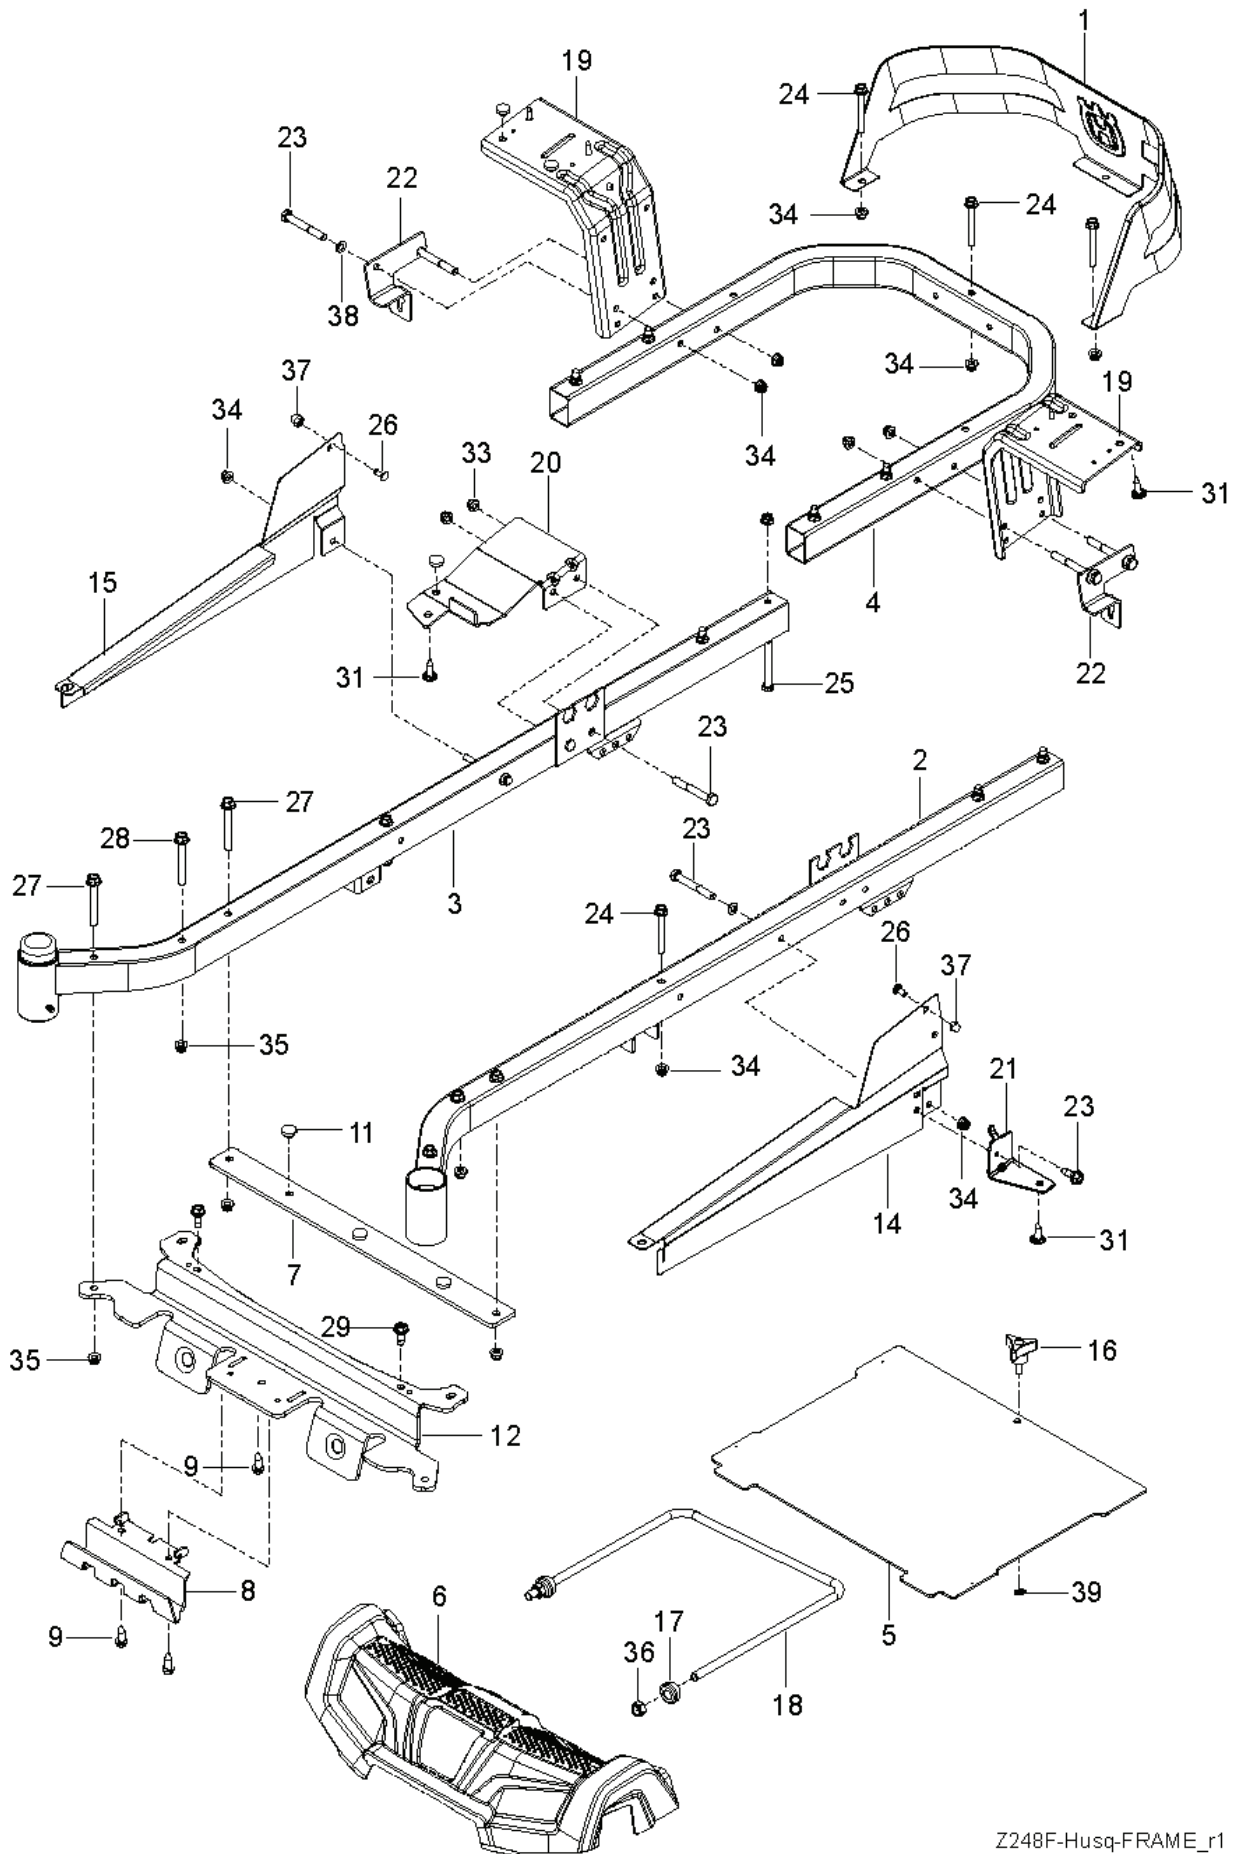

# **SPARE PARTS LIST**

REF.	PART NO.	DESCRIPTION	REMARK	QTY.	KIT
1	585039802	GUARD		1	
2	589283302	FRAME TUBE		1	
3	589283402	FRAME TUBE		1	
4	584991002	TUBE		1	
5	522842902	PLATE	W/ SFTY DECALS	1	
6	586703801	FRONT COVER		1	
7	585523004	SUPPORT		1	
8	585523204	SKID PLATE		1	
9	817000510	BOLT		4	
11	585989301	BUMPER		7	
12	585523104	CROSS MEMBER		1	
14	585331602	COVER		1	
15	585331502	COVER		1	
16	597783101	KNOB		1	
17	593842101	BUSHING		2	
18	521938102	LINK		1	
19	580501302	BRACKET		2	
20	585523404	SUPPORT		1	
21	585523604	SUPPORT		1	
22	585474302	BRACKET		6	
23	596434801	BOLT		7	
24	596218601	BOLT		5	
25	596564405	BOLT		8	
26	585940001	BOLT		2	
27	577117702	BOLT		4	
28	586654302	BOLT		2	
29	586881101	BOLT		2	
31	596321701	SCREW		6	
33	596135701	LOCK NUT		2	
34	594944401	NUT		9	
35	521996502	NUT		8	
36	595901901	NUT		2	
37	585938101	NUT		2	
38	596204101	WASHER		6	
39	532423063	WASHER		1	

REF.	PART NO.	DESCRIPTION	REMARK	QTY.	KIT
1	510375601	TRANSMISSION		1	
2	510375602	TRANSMISSION		1	
3	596930401	LINKAGE		1	
4	596930701	LINKAGE		1	
5	539110411	BELT		1	
6	585474402	ROD		1	
7	585474501	ROD		1	
8	586665101	SPRING		2	
9	596299801	SPRING		2	
10	539120080	DISC		2	
11	539120079	ARM		2	
12	575507001	KIT		1	
13	501403602	TRANSMISSION KIT		2	
14	593852803	SPACER		2	
15	580806502	SUPPORT		2	
16	580806602	BRACKET		2	
17	587225301	PIN		1	
18	596580601	PIN		4	
19	587115301	PEN		1	
20	596218601	BOLT		4	
21	596030501	SCREW		2	
22	596434801	BOLT		2	
23	596434201	BOLT		4	
24	596583702	NUT		4	
25	539976978	NUT		2	
26	596204101	WASHER		16	
27	596238701	WASHER		4	
28	596565301	WASHER		8	
29	596582301	WASHER		4	