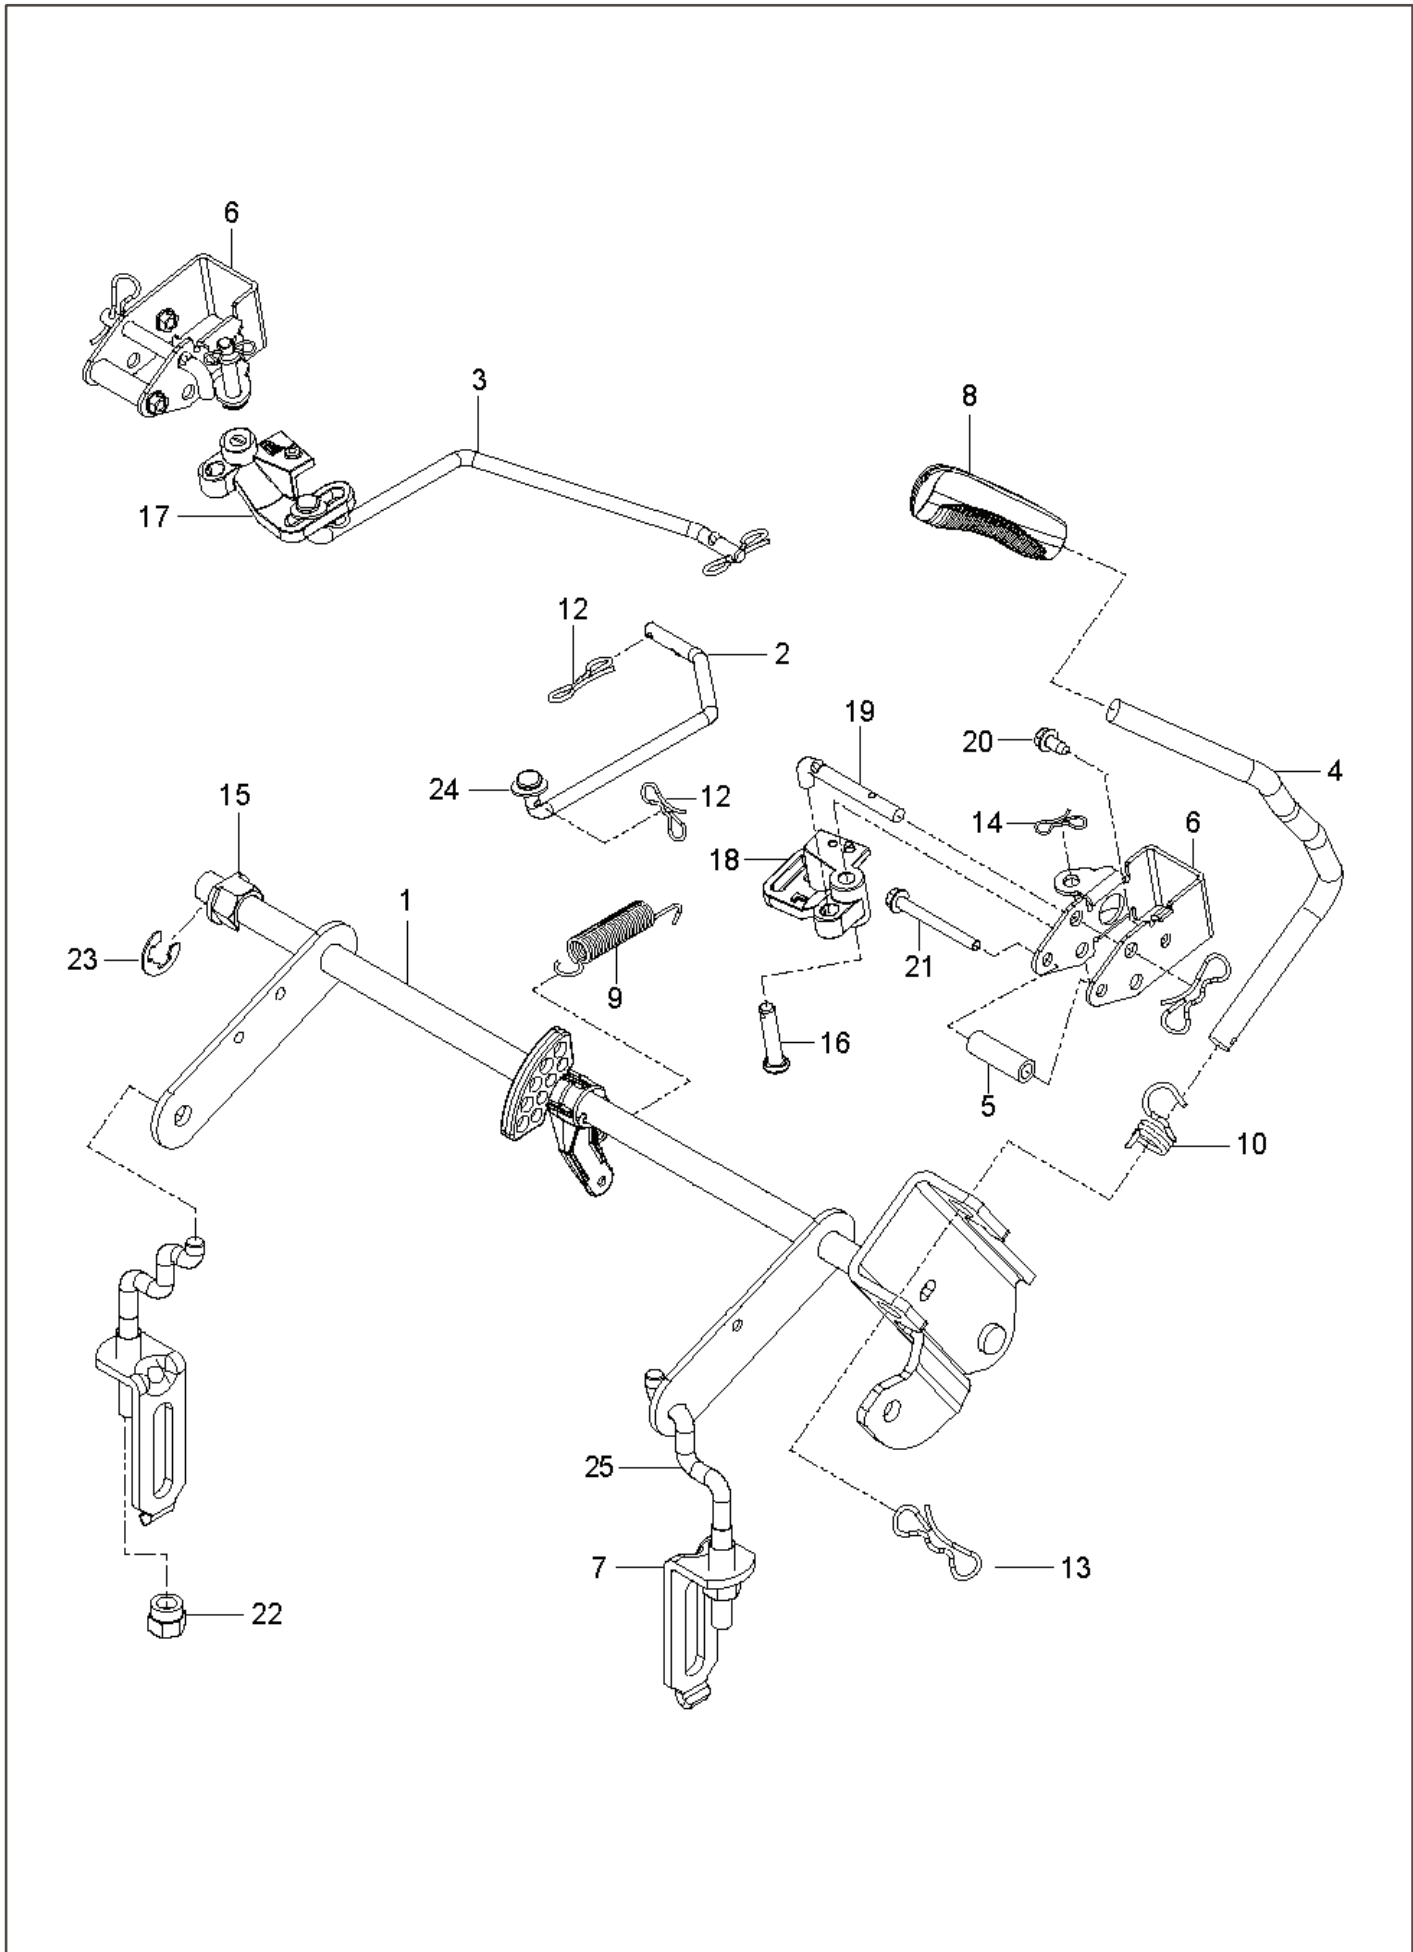

REF.	PART NO.	DESCRIPTION	REMARK	QTY.	KIT
1	586429702	SHAFT ASSY		1	
2	586457101	LINK		1	
3	586457201	LINK		1	
4	586428702	HANDLE		1	
5	580486102	SPACER		2	
6	585682102	BRACKET		2	
7	596766601	LINK ARM ASSY		2	
8	580962301	GRIP		1	
9	586867601	SPRING		1	
10	532196314	SPRING		1	
12	587225301	PIN		4	
13	532194209	SPRING		3	
14	532194208	PIN		2	
15	510184901	BUSHING		2	
16	585701401	PIN		2	
17	586457501	BELLCRANK		1	
18	586457401	BELLCRANK		1	
19	586561301	SCREW		2	
20	532137729	SCREW		2	
21	586561301	SCREW		2	
22	589464902	NUT		2	
23	812000002	RETAINER RING		1	
24	596565301	WASHER		2	
25	525847202	LINK		2