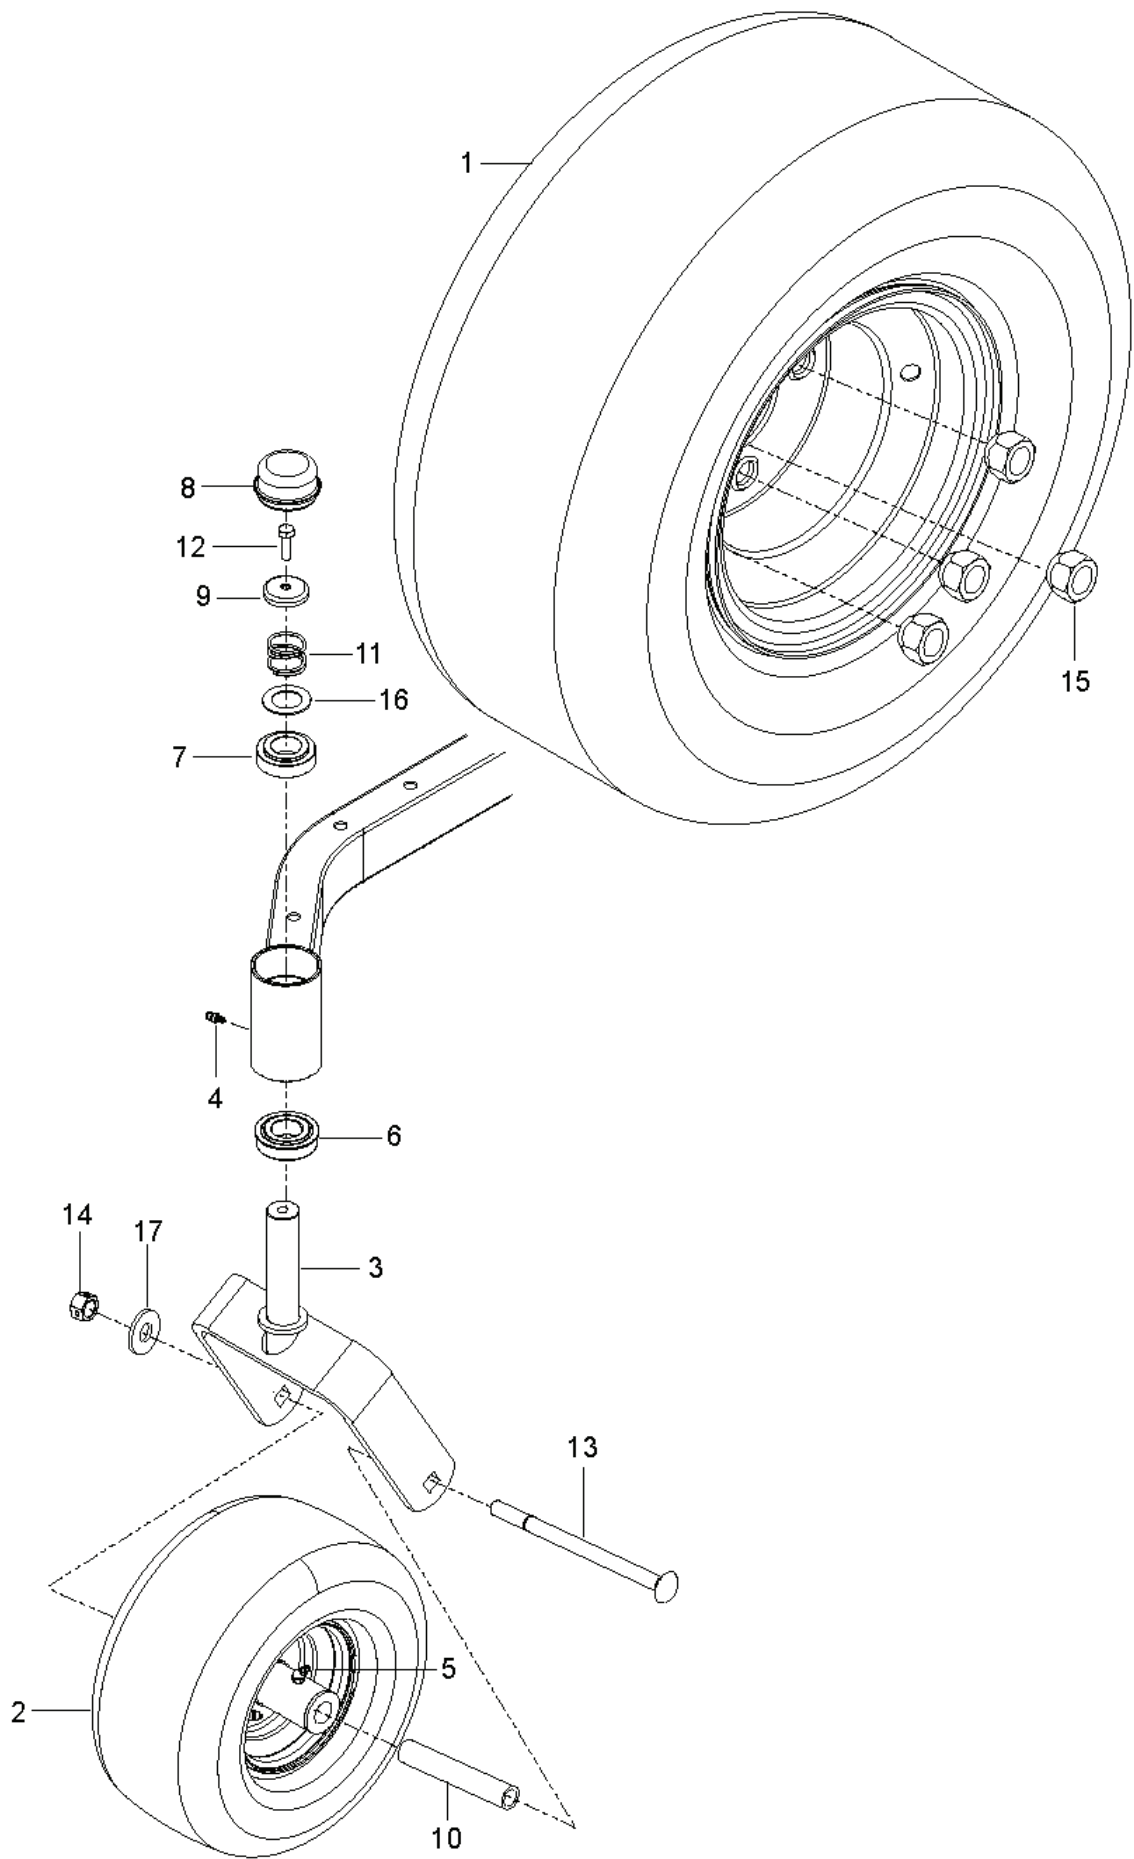

REF.	PART NO.	DESCRIPTION	REMARK	QTY.	KIT
1	590486601	WHEEL		2	
2	576588602	WHEEL ASSY		2	
3	586650302	YOKE		2	
4	539115638	FITTING		2	
5	539103300	NIPPLE		2	
6	539112660	BEARING		2	
7	539117901	BUSHING		2	
8	595281301	CAP		2	
9	596301001	PLUG		2	
10	585995401	SPACER		2	
11	596388901	SPRING		2	
12	596319901	SCREW		2	
13	576601502	SCREW		2	
14	595316501	NUT		2	
15	587653903	NUT		8	
16	596319801	WASHER		2	
17	595316401	WASHER		2