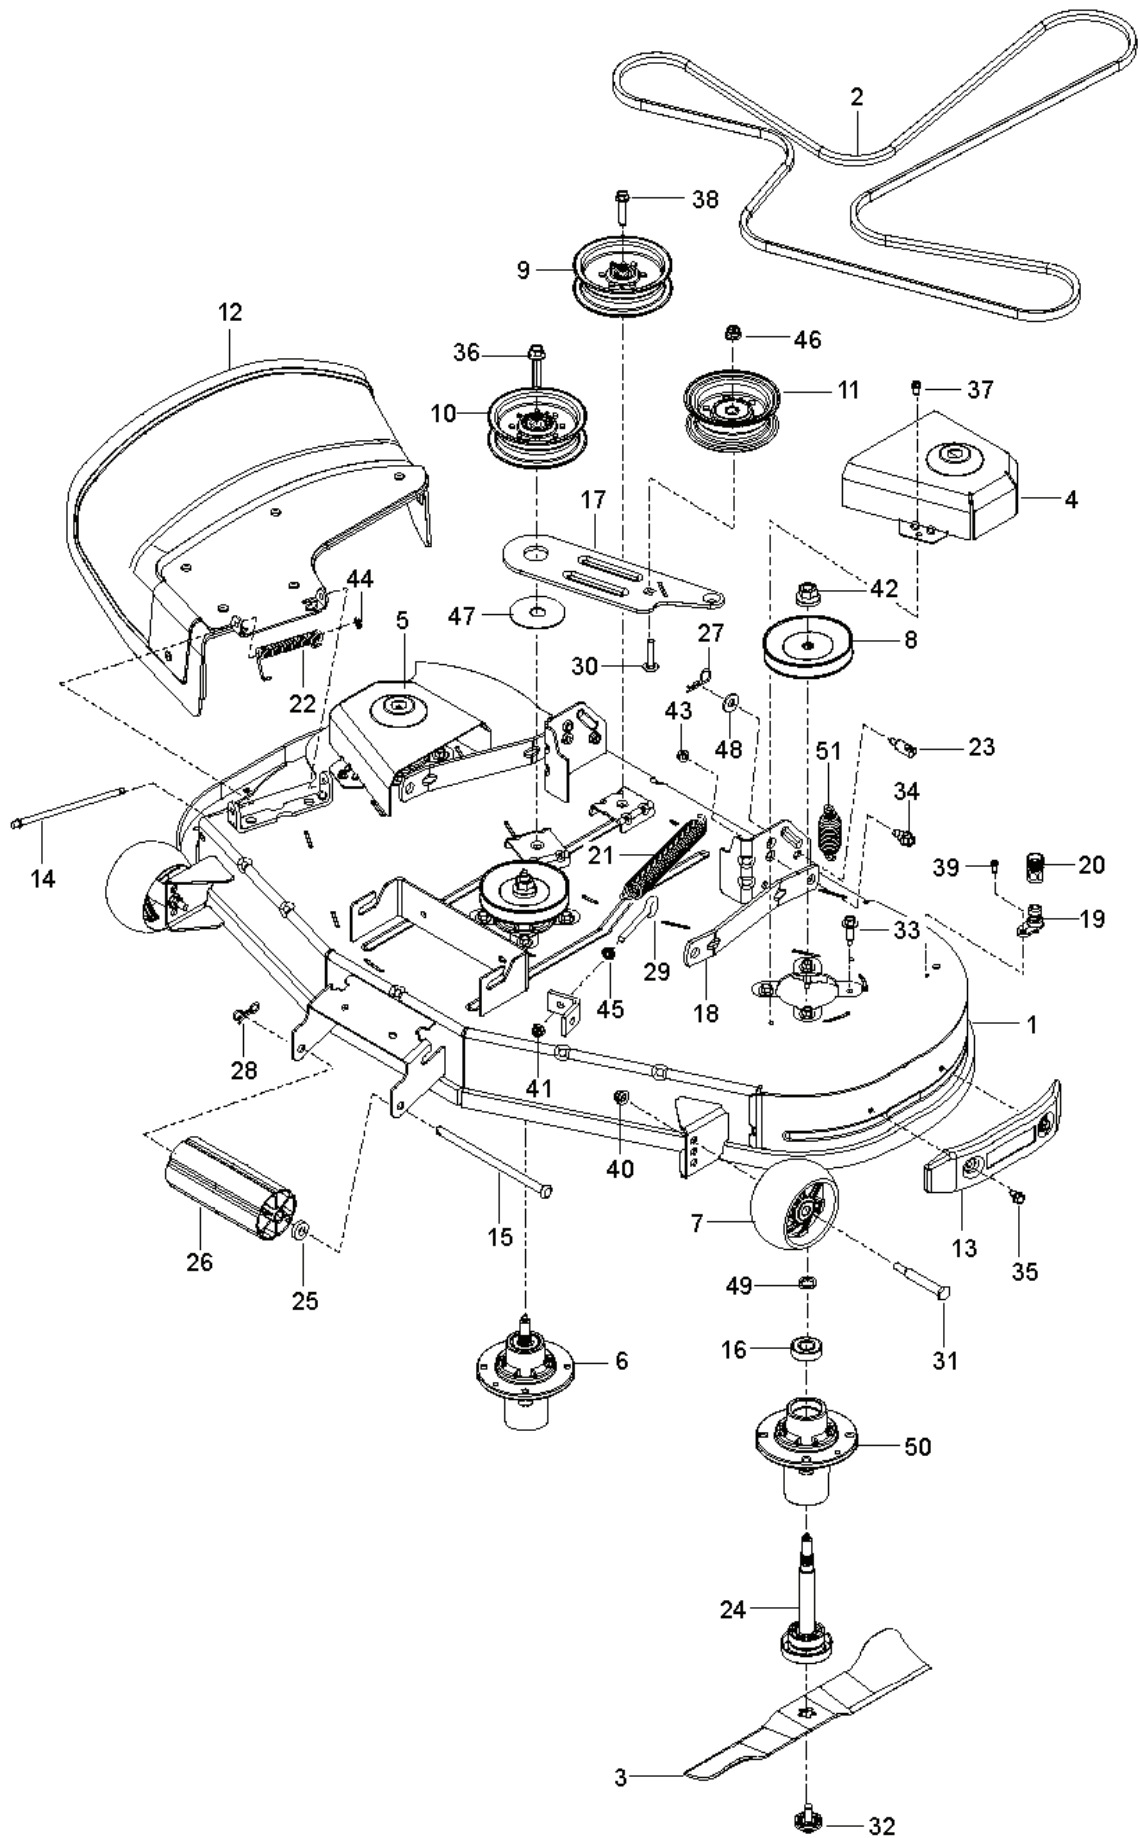

# **SPARE PARTS LIST**

REF.	PART NO.	DESCRIPTION	REMARK	QTY.	KIT
1	585039802	GUARD		1	
2	589283302	FRAME TUBE		1	
3	589283402	FRAME TUBE		1	
4	584991002	TUBE		1	
5	522842902	PLATE	W/ SFTY DECALS	1	
6	586703801	FRONT COVER		1	
7	585523004	SUPPORT		1	
8	585523204	SKID PLATE		1	
9	817000510	BOLT		4	
11	585989301	BUMPER		7	
12	585523104	CROSS MEMBER		1	
14	585331602	COVER		1	
15	585331502	COVER		1	
16	597783101	KNOB		1	
17	593842101	BUSHING		2	
18	521938102	LINK		1	
19	580501302	BRACKET		2	
20	585523404	SUPPORT		1	
21	585523604	SUPPORT		1	
22	585474302	BRACKET		6	
23	596434801	BOLT		7	
24	596218601	BOLT		5	
25	596564405	BOLT		8	
26	585940001	BOLT		2	
27	577117702	BOLT		4	
28	586654302	BOLT		2	
29	586881101	BOLT		2	
31	596321701	SCREW		6	
33	596135701	LOCK NUT		2	
34	594944401	NUT		9	
35	521996502	NUT		8	
36	595901901	NUT		2	
37	585938101	NUT		2	
38	596204101	WASHER		6	
39	532423063	WASHER		1	

REF.	PART NO.	DESCRIPTION	REMARK	QTY.	KIT
1	510375601	TRANSMISSION		1	
2	510375602	TRANSMISSION		1	
3	596930401	LINKAGE		1	
4	596930701	LINKAGE		1	
5	539110411	BELT		1	
6	585474402	ROD		1	
7	585474501	ROD		1	
8	586665101	SPRING		2	
9	596299801	SPRING		2	
10	539120080	DISC		2	
11	539120079	ARM		2	
12	575507001	KIT		1	
13	501403602	TRANSMISSION KIT		2	
14	593852803	SPACER		2	
15	580806502	SUPPORT		2	
16	580806602	BRACKET		2	
17	587225301	PIN		1	
18	596580601	PIN		4	
19	587115301	PEN		1	
20	596218601	BOLT		4	
21	596030501	SCREW		2	
22	596434801	BOLT		2	
23	596434201	BOLT		4	
24	596583702	NUT		4	
25	539976978	NUT		2	
26	596204101	WASHER		16	
27	596238701	WASHER		4	
28	596565301	WASHER		8	
29	596582301	WASHER		4	