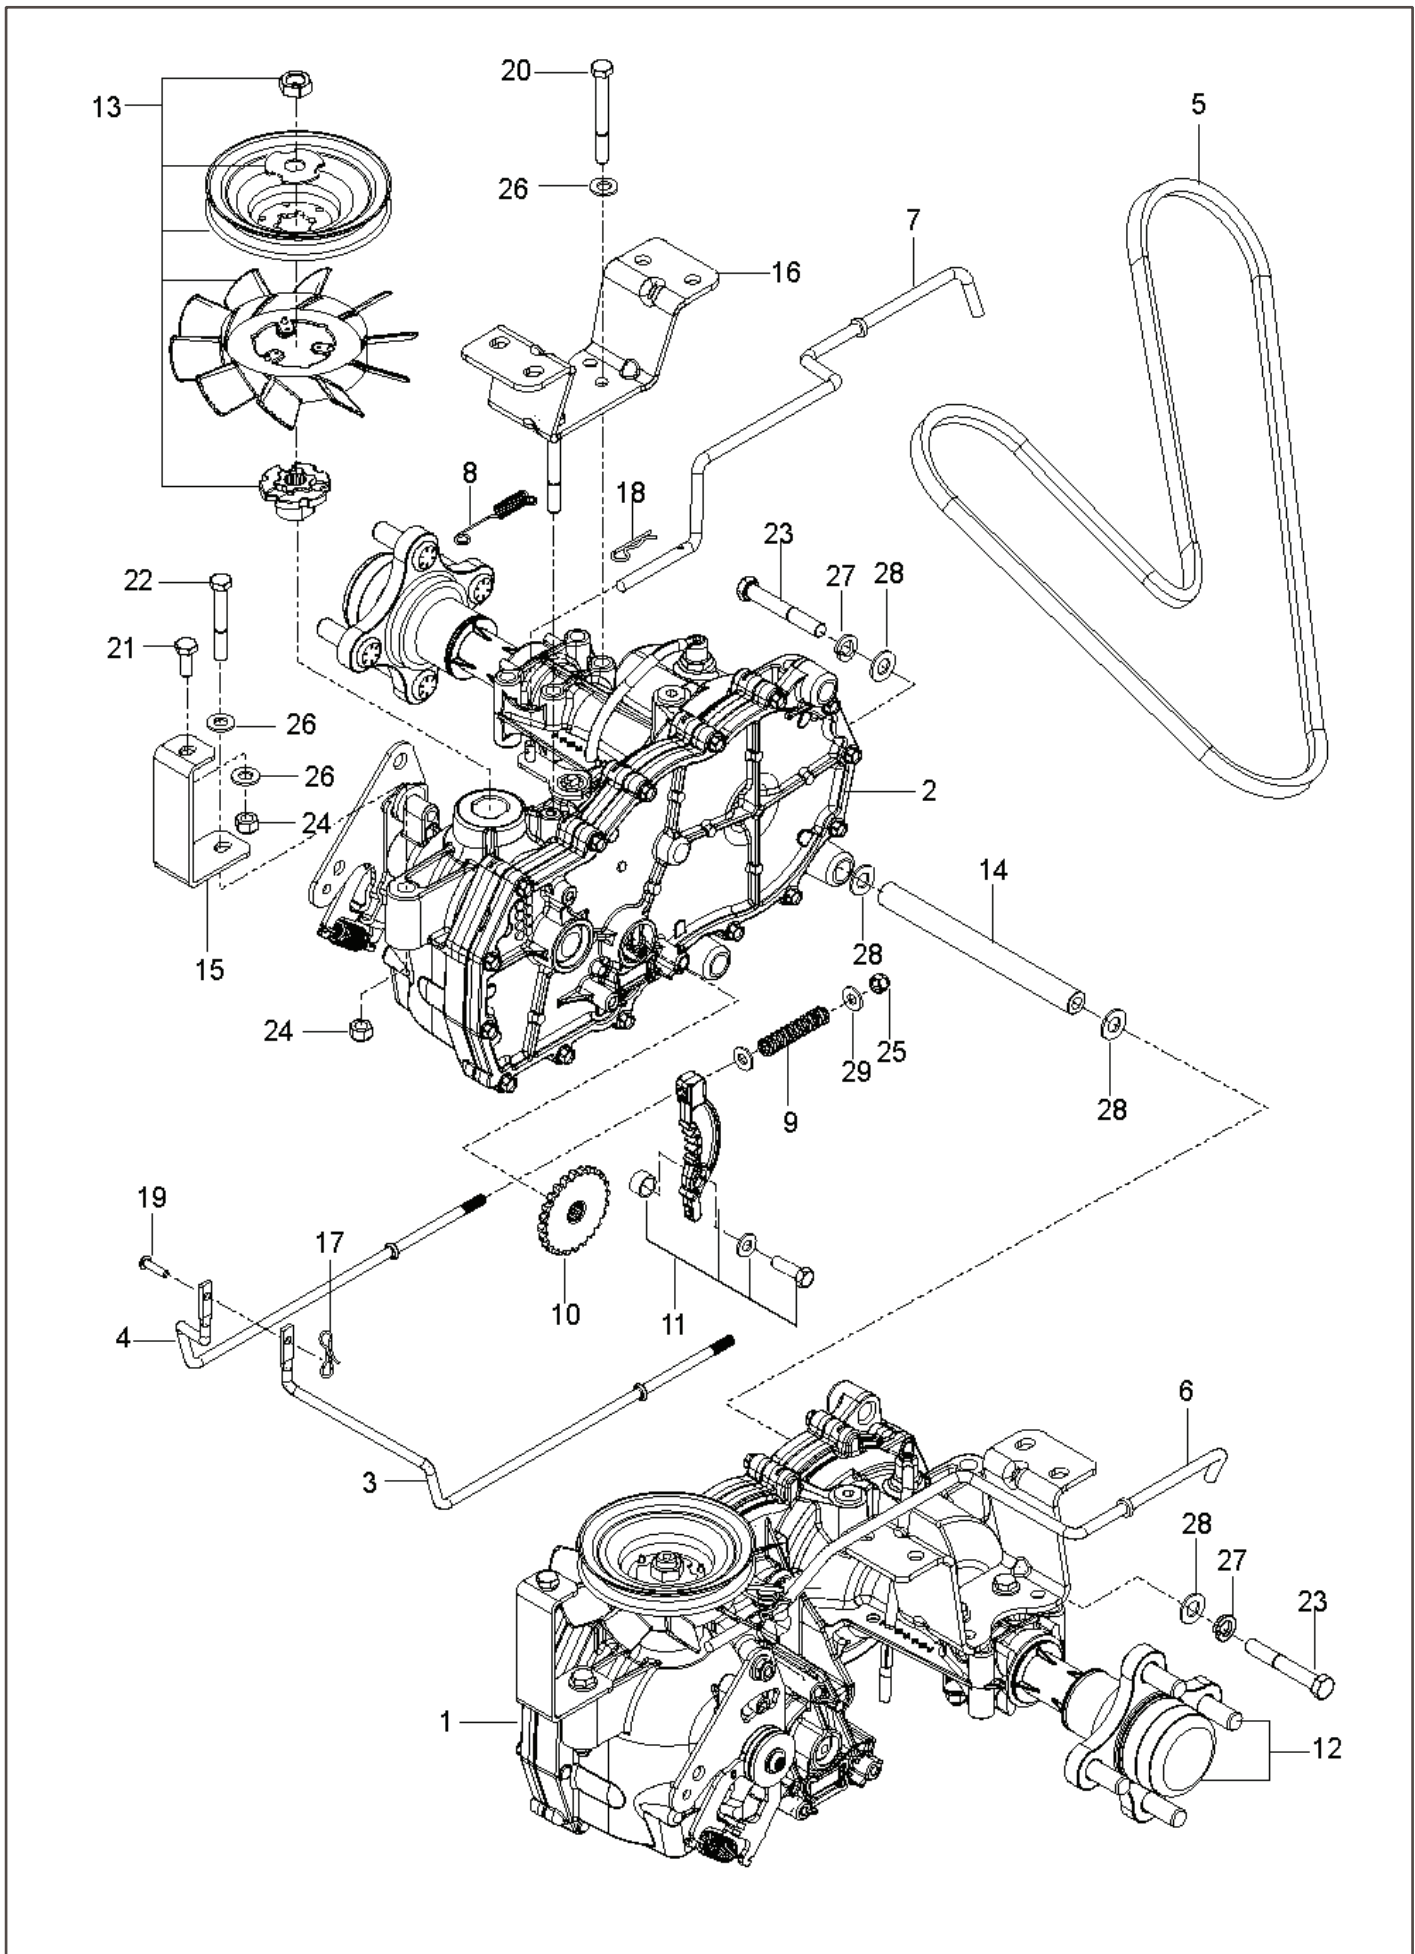

# **SPARE PARTS LIST**

REF.	PART NO.	DESCRIPTION	REMARK	QTY.	KIT
1	585039802	GUARD		1	
2	589283302	FRAME TUBE		1	
3	589283402	FRAME TUBE		1	
4	584991002	TUBE		1	
5	522842902	PLATE	W/ SFTY DECALS	1	
6	586703801	FRONT COVER		1	
7	585523004	SUPPORT		1	
8	585523204	SKID PLATE		1	
9	817000510	BOLT		4	
11	585989301	BUMPER		7	
12	585523104	CROSS MEMBER		1	
14	585331602	COVER		1	
15	585331502	COVER		1	
16	597783101	KNOB		1	
17	593842101	BUSHING		2	
18	521938102	LINK		1	
19	580501302	BRACKET		2	
20	585523404	SUPPORT		1	
21	585523604	SUPPORT		1	
22	585474302	BRACKET		6	
23	596434801	BOLT		7	
24	596218601	BOLT		5	
25	596564405	BOLT		8	
26	585940001	BOLT		2	
27	577117702	BOLT		4	
28	586654302	BOLT		2	
29	586881101	BOLT		2	
31	596321701	SCREW		6	
33	596135701	LOCK NUT		2	
34	594944401	NUT		9	
35	521996502	NUT		8	
36	595901901	NUT		2	
37	585938101	NUT		2	
38	596204101	WASHER		6	
39	532423063	WASHER		1	

REF.	PART NO.	DESCRIPTION	REMARK	QTY.	KIT
1	510375601	TRANSMISSION		1	
2	510375602	TRANSMISSION		1	
3	596930401	LINKAGE		1	
4	596930701	LINKAGE		1	
5	539110411	BELT		1	
6	585474402	ROD		1	
7	585474501	ROD		1	
8	586665101	SPRING		2	
9	596299801	SPRING		2	
10	539120080	DISC		2	
11	539120079	ARM		2	
12	575507001	KIT		1	
13	501403602	TRANSMISSION KIT		2	
14	593852803	SPACER		2	
15	580806502	SUPPORT		2	
16	580806602	BRACKET		2	
17	587225301	PIN		1	
18	596580601	PIN		4	
19	587115301	PEN		1	
20	596218601	BOLT		4	
21	596030501	SCREW		2	
22	596434801	BOLT		2	
23	596434201	BOLT		4	
24	596583702	NUT		4	
25	539976978	NUT		2	
26	596204101	WASHER		16	
27	596238701	WASHER		4	
28	596565301	WASHER		8	
29	596582301	WASHER		4	