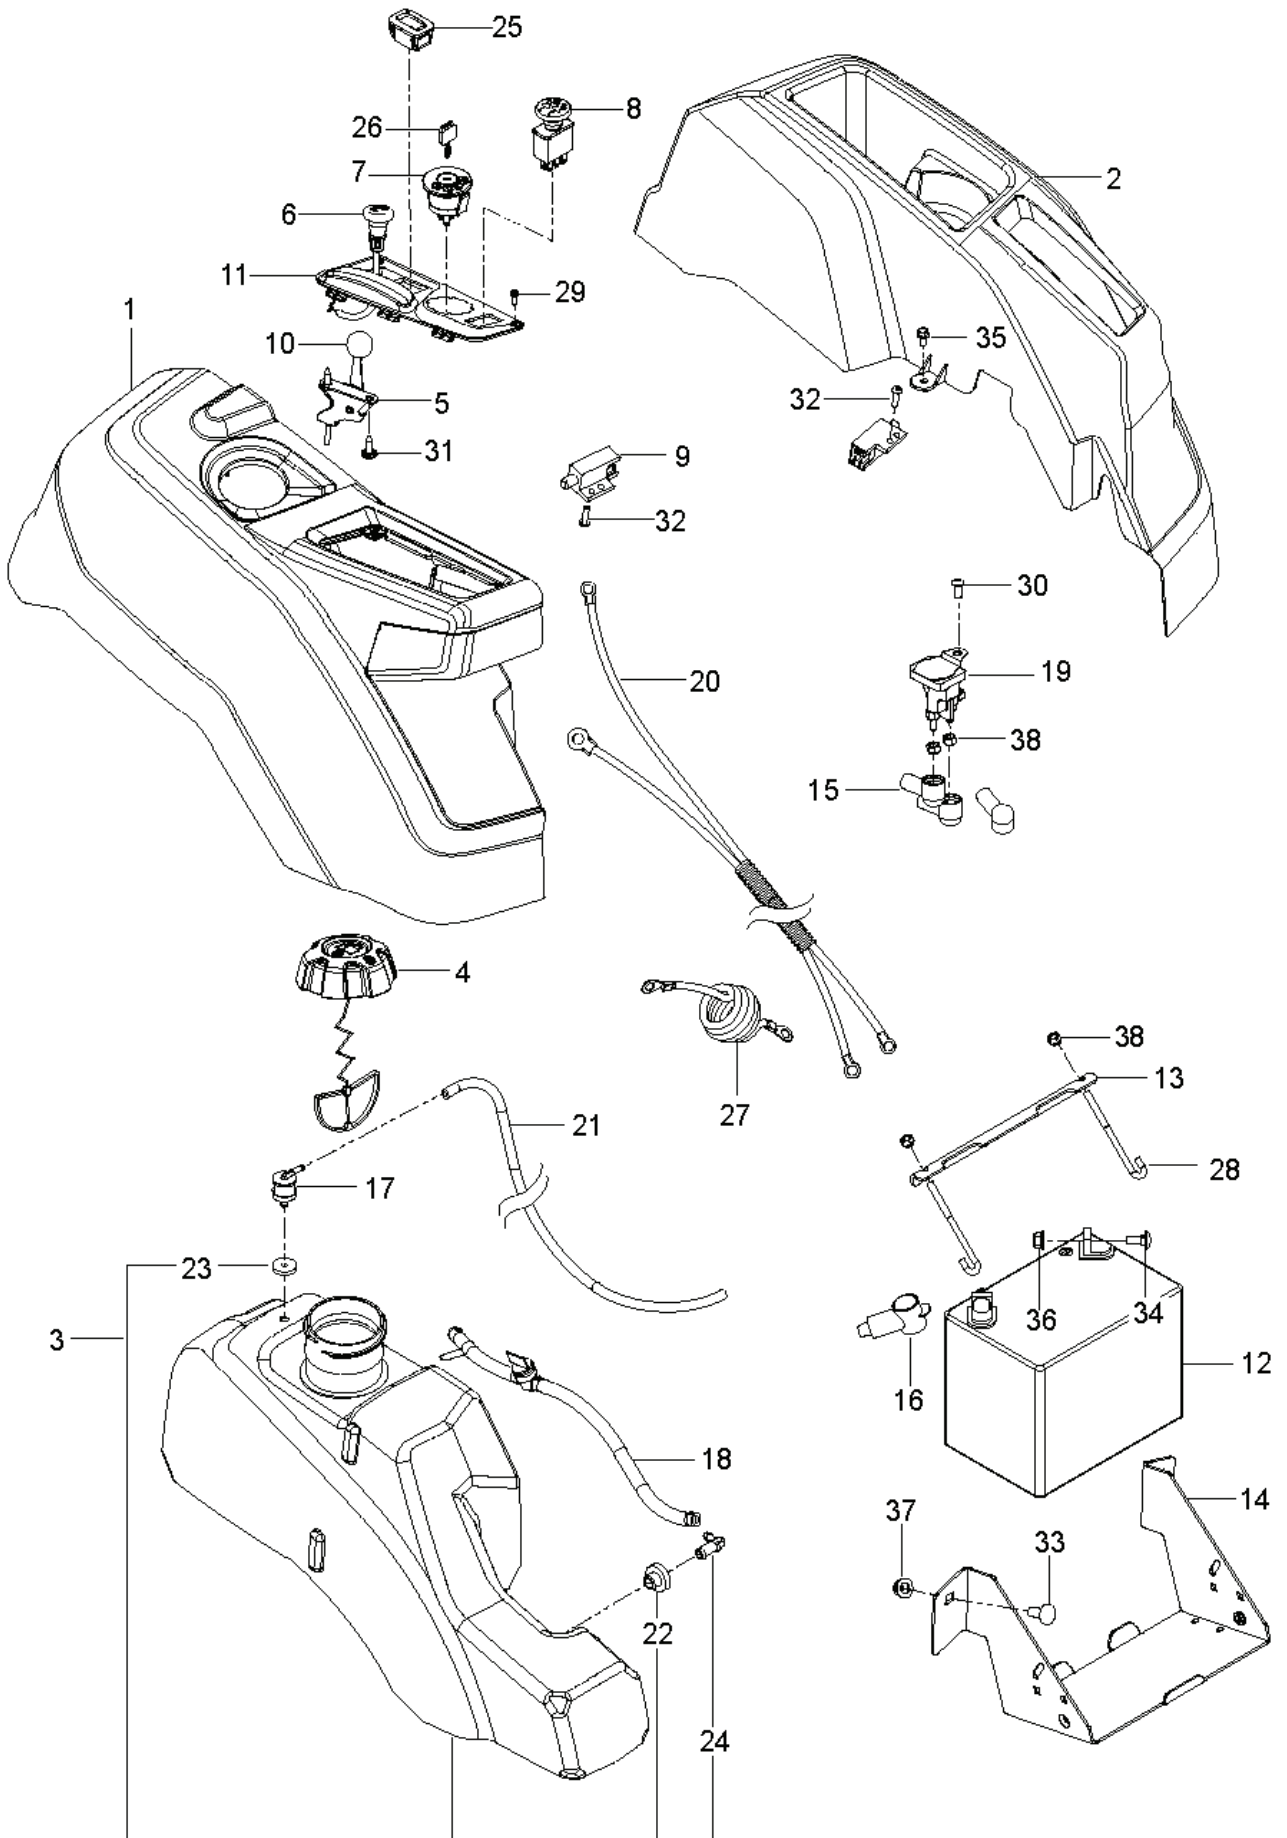

Z 248F, 970458901-01, 2020-10

SPARE PARTS LIST

REF.	PART NO.	DESCRIPTION	REMARK	QTY.	KIT
1	585522801	CONSOLE ASSY		1	
2	586621201	CONSOLE ASSY		1	
3	589924702	FUEL TANK ASSY	Fits 2.75" filler neck	1	
4	585124801	FUEL CAP ASSY	Fits 2.75" filler neck	1	
4	529989702	CAP	Fits 2.00" filler neck	1	
5	539112438	THROTTLE CABLE		1	
6	586881501	CHOKE CONTROL ASSY		1	
7	539107541	IGNITION SWITCH		1	
8	582107602	SWITCH		1	
9	587601501	SWITCH		2	
10	539133049	KNOB ROUND BALL		1	
11	585522701	CONTROL PANEL		1	
12	539102436	BATTERY		1	
13	510030003	BRACKET		1	
14	582609602	BOX		1	
15	532131563	COVER		3	
16	539102759	INSULATOR		1	
17	576618101	TANK VENT		1	
18	586123906	FUEL HOSE		1	
19	582042801	SOLENOID		1	
20	587198601	HARNESS		1	
21	587044550	HOSE		1	
22	532003645	BUSHING		1	
23	532437492	GROMMET		1	
24	532139277	NIPPLE		1	
25	586161801	HOUR METER		1	
26	532140401	KEY		1	
27	586108201	HARNESS		1	
28	588839401	HOOK		2	
29	545227101	SCREW		2	
30	539111229	SCR 1/4-20 X 5/8 BTN SKT HD ZD		1	
31	532141841	SCREW		2	
32	574822701	SCREW		2	
33	539990645	BOLT		2	
34	872140506	BOLT		2	
35	817490408	SCREW		2	
36	539112899	NUT, 5/16-18, NYLOC		2	
37	521996501	NUT		2	
38	539976978	NUT		5	
	586337301	HARNESS	NOT SHOWN	1	
	532109748	RELAY	NOT SHOWN	1	
	586548101	HARNESS	NOT SHOWN	1	

REF.	PART NO.	DESCRIPTION	REMARK	QTY.	KIT
1	582313803	TUBE	W/ GRIP	2	
2	582313804	TUBE	W/ GRIP	1	
3	585124705	BRACKET		2	
4	539131518	BEARING		4	
5	576140301	LEVER		2	
6	587601704	LEVER		2	
7	584927201	SPACER		2	
8	539102720	GAS SPRING		2	
9	581437502	BLOCK		2	
10	585831601	BOOT		2	
11	585488202	FLANGE		2	
12	588604902	ROD		2	
13	588605002	ROD		2	
14	532199849	SPRING RETAINER		2	
15	587601501	SWITCH		2	
16	596434301	BOLT		2	
17	585986101	BOLT		2	
18	592858702	BOLT		8	
19	596580801	BOLT		2	
20	587885301	SCREW		2	
21	585985901	BOLT		4	
22	574822701	SCREW		2	
23	539108010	NUT		2	
24	594944401	NUT		10	
25	596583702	NUT		4	
26	596039201	LOCK NUT		4	
27	596583702	NUT		4	
28	596204101	WASHER		4	
29	587614201	WASHER		2	