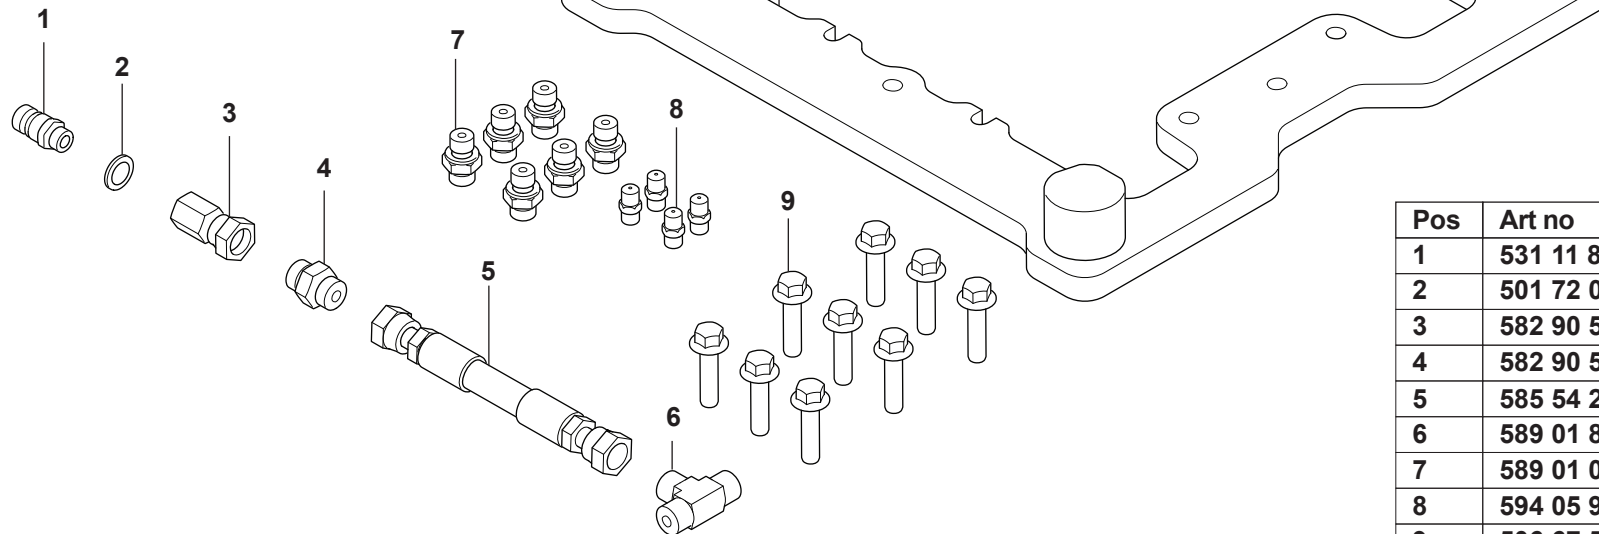

DUST REDUCTION KIT
DCR 100 / 300 / 500

114 11 90-26
Rev.C

Assembly instruction
DCR 100

<https://youtu.be/7vI0WJX42P0>

Assembly instruction
DCR 300 / 500

https://youtu.be/GFoUHNK_07U?si=SyqJRahPrfns_jaJ

Pos	Art no	Description	Qty
1	531 11 83 54	NIPPLE	1
2	501 72 09 01	WASHER	1
3	582 90 56 01	ADAPTER	1
4	582 90 58 01	ADAPTER	1
5	585 54 22 03	HOSE ASSY	1
6	589 01 80 01	ADAPTER	1
7	589 01 09 01	ADAPTER	6
8	594 05 94 01	NOZZLE	4
9	506 67 54 02	SCREW EHHM	9
10	593 36 00 01	BRACKET	1
11	585 48 42 15	HOSE ASSY	2
12	582 31 37 03	HOSE ASSY	2