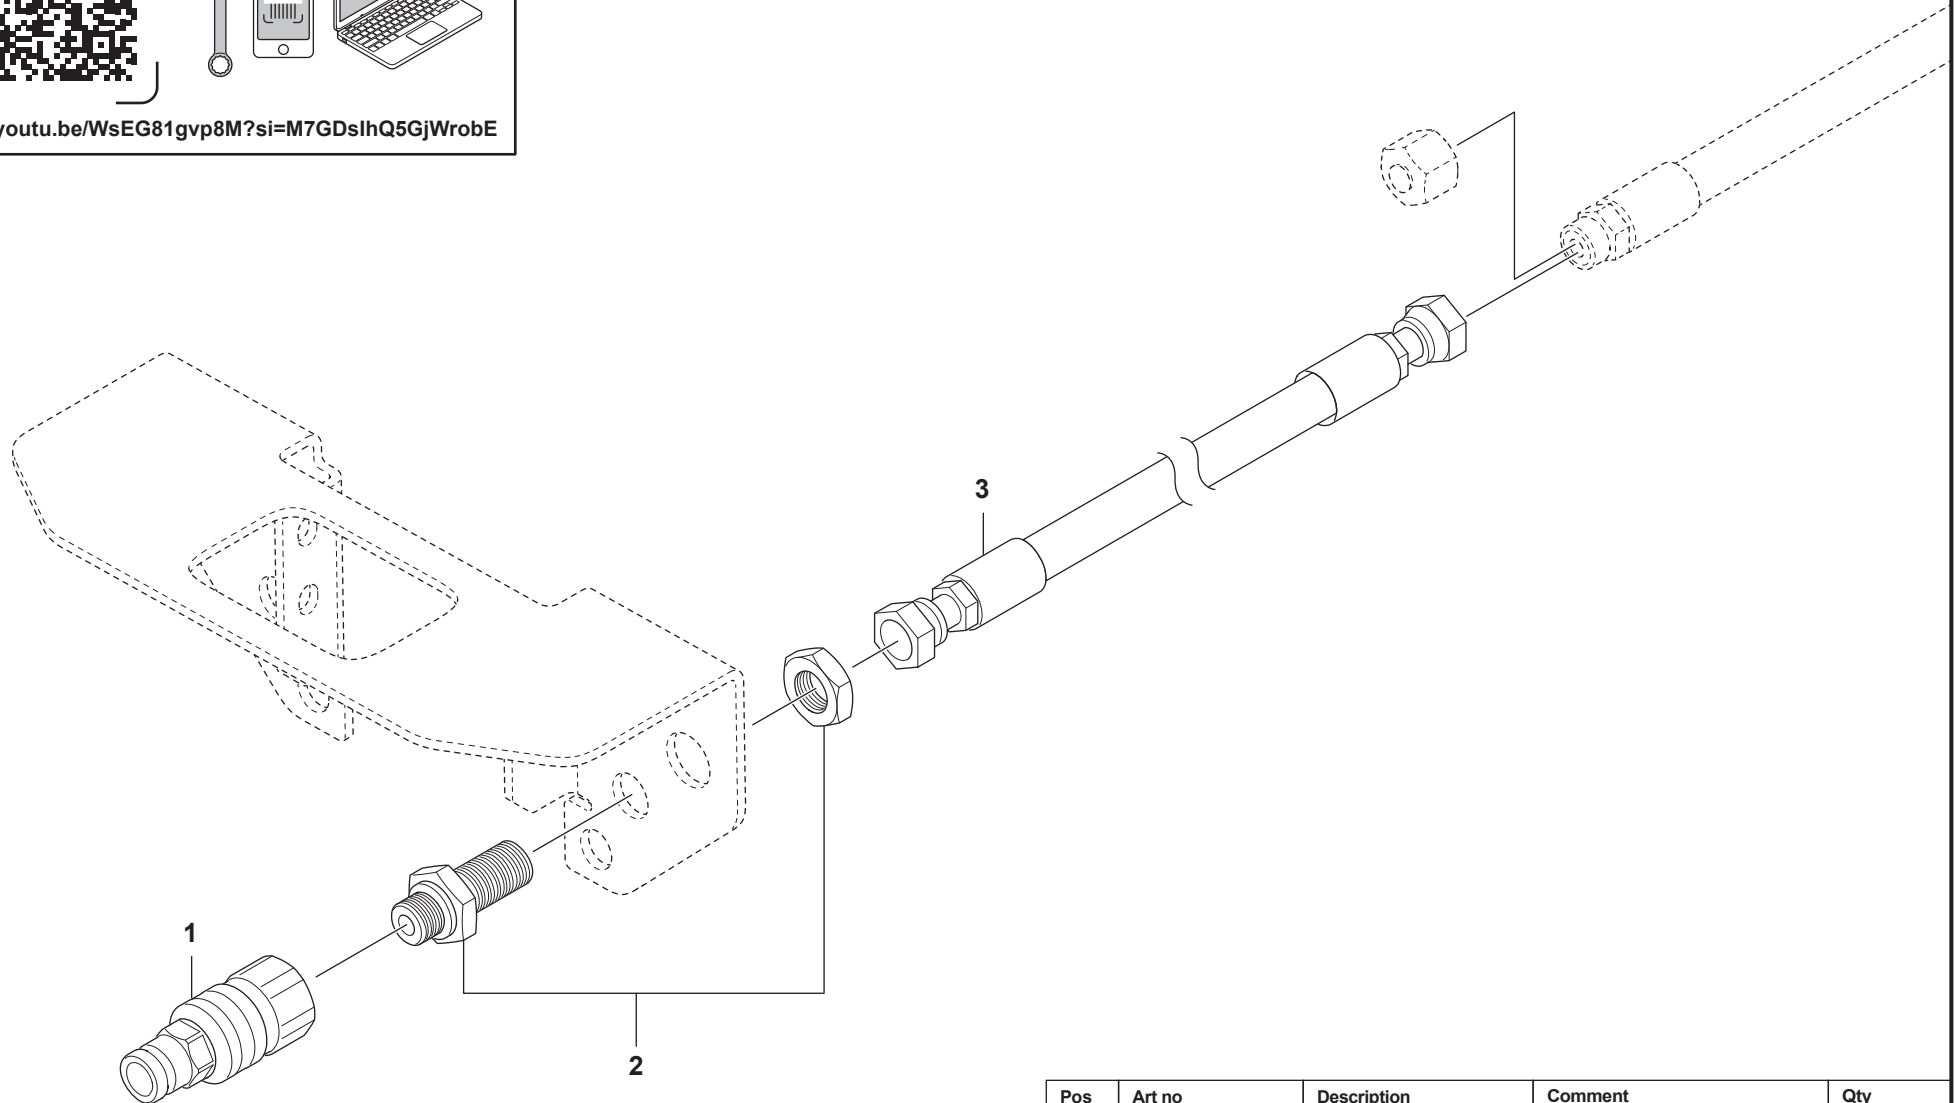

TOOL DRAIN KIT DXR 95

546 22 49-01
Rev.A

<https://youtu.be/WsEG81gvp8M?si=M7GDslhQ5GjWrobE>

Pos	Art no	Description	Comment	Qty
1	576 37 32 01	QUICK COUPLING	3/8" MALE	1
2	576 41 20 01	ADAPTER	BGO 0611	1
3	585 54 22 01	HOSE ASSY	11/16", 3/8", 11/16", ORFS	1