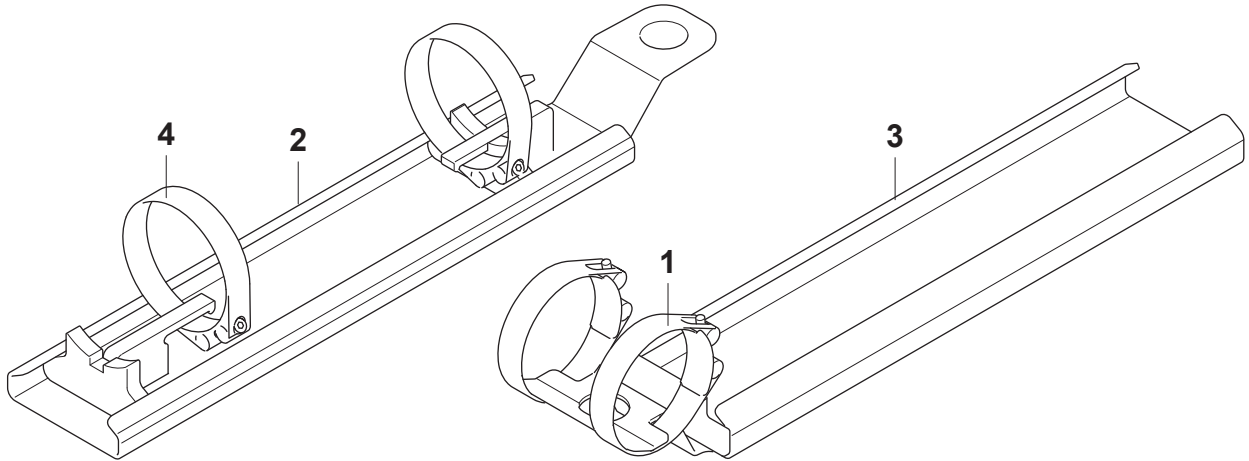

i

Pos	Art no	Description	Comment	Qty
1	575799301	Clamp Ø 90 mm	Add Loctite 243 / 2400 (Medium)	2
2	-	Inner protection		1
3	-	Outer protection		1
4	576998401	Clamp Ø 95 mm	Add Loctite 243 / 2400 (Medium)	2